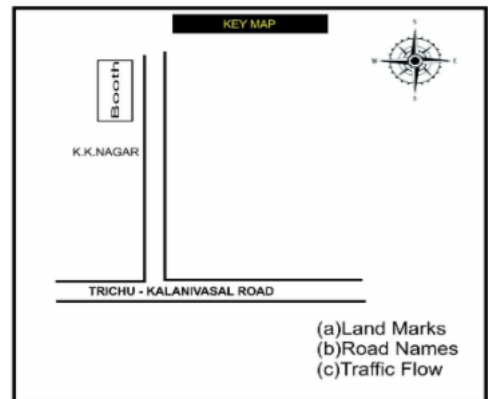

Key MAP View