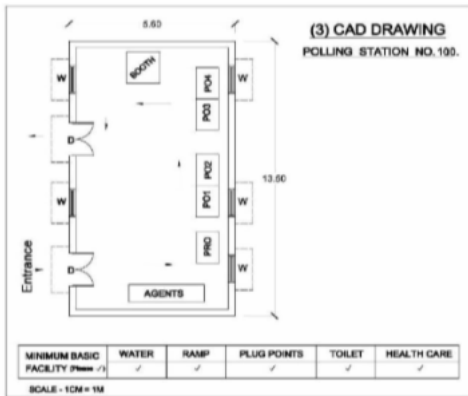

Google Map View

Polling Station Building Front View

Polling Station Front View

Cad View

Key MAP View

சட்டமன்றத் தொகுதியின் எண் மற்றும் பெயர் : 184-காரைக்குடி
பிரிவு எண் மற்றும் பெயர் 1-காரைக்குடி (ந), வார்டு-24 சுப்பிரமணிய சிவா தெரு