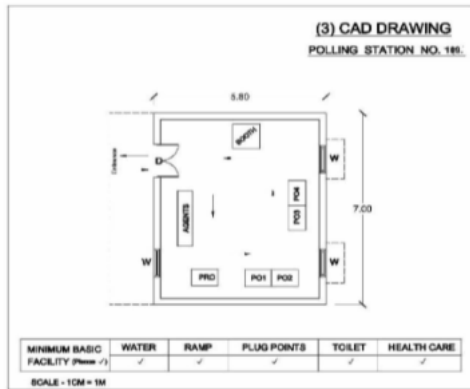

Google Map View

Polling Station Building Front View

Polling Station Front View

Cad View

Key MAP View

1 பெயர் : ஆராயி - கணவர் பெயர் : சீனி - வீட்டு எண் : 1 வயது : 73 பாலினம் : பெண்	RVJ0102665 Photo is available	2 பெயர் : சந்திரா - கணவர் பெயர் : காமராஜ் - வீட்டு எண் : 1 வயது : 70 பாலினம் : பெண்	MDQ2371326 Photo is available	3 பெயர் : ராஜேஸ்வரி - கணவர் பெயர் : ஆறுமுகம் - வீட்டு எண் : 1 வயது : 66 பாலினம் : பெண்	MDQ2372175 Photo is available
4 பெயர் : சேகர் - தந்தையின் பெயர் : செல்லப்பன் - வீட்டு எண் : 1 வயது : 65 பாலினம் : ஆண்	RVJ1948165 Photo is available	5 பெயர் : மல்லிகா - கணவர் பெயர் : சேகர் - வீட்டு எண் : 1 வயது : 55 பாலினம் : பெண்	MDQ3270733 Photo is available	6 பெயர் : கவிதா - தந்தையின் பெயர் : காமராஜ் - வீட்டு எண் : 1 வயது : 49 பாலினம் : பெண்	RVJ1948173 Photo is available
7 பெயர் : கலா - தந்தையின் பெயர் : காமராஜ் - வீட்டு எண் : 1 வயது : 44 பாலினம் : பெண்	MDQ2370310 Photo is available	8 பெயர் : செல்வராணி - கணவர் பெயர் : பாண்டியராஜ் - வீட்டு எண் : 1 வயது : 40 பாலினம் : பெண்	RVJ0624593 Photo is available	9 பெயர் : கனகசுந்தரம் - தந்தையின் பெயர் : பாண்டியன் - வீட்டு எண் : 1 வயது : 38 பாலினம் : ஆண்	RVJ0102756 Photo is available
10 பெயர் : அன்னபூரணி கணவர் பெயர் : கல்யாண சுந்தரம் வீட்டு எண் : 1 வயது : 35 பாலினம் : பெண்	RVJ2920049 Photo is available	11 பெயர் : காயத்திரி - கணவர் பெயர் : ஆனந்தமூர்த்தி - வீட்டு எண் : 1 வயது : 29 பாலினம் : பெண்	RVJ1531466 Photo is available	12 பெயர் : சீதா - கணவர் பெயர் : செல்லப்பன்ஆசாரி - வீட்டு எண் : 2 வயது : 72 பாலினம் : பெண்	RVJ1948207 Photo is available
13 பெயர் : ஜெயபாரதி - கணவர் பெயர் : மதியழகன் - வீட்டு எண் : 2 வயது : 69 பாலினம் : பெண்	RVJ0759092 Photo is available	14 பெயர் : முருகேசன் - தந்தையின் பெயர் : செல்லப்பன்ஆசாரி - வீட்டு எண் : 2 வயது : 54 பாலினம் : ஆண்	RVJ1948215 Photo is available	15 பெயர் : உமாதேவி - கணவர் பெயர் : முருகேசன் - வீட்டு எண் : 2 வயது : 50 பாலினம் : பெண்	MDQ2372167 Photo is available
16 பெயர் : செந்தில் குமார் - தந்தையின் பெயர் : சுப்பிரமணியன் - வீட்டு எண் : 2 வயது : 38 பாலினம் : ஆண்	RVJ0527481 Photo is available	17 பெயர் : கிருத்திகா - தந்தையின் பெயர் : மதியழகன் - வீட்டு எண் : 2 வயது : 38 பாலினம் : பெண்	RVJ0759118 Photo is available	18 பெயர் : சங்கரேஸ்வரி தந்தையின் பெயர் : சங்கரபாண்டியன் வீட்டு எண் : 2 வயது : 25 பாலினம் : பெண்	RVJ2748366 Photo is available
19 பெயர் : பிரபா சங்கரபாண்டியன் தந்தையின் பெயர் : சங்கரபாண்டியன் வீட்டு எண் : 2 வயது : 23 பாலினம் : பெண்	RVJ2748374 Photo is available	20 பெயர் : ஆதிஸ்வரன் க தந்தையின் பெயர் : கண்ணன் வீட்டு எண் : 2 வயது : 20 பாலினம் : ஆண்	RVJ2975266 Photo is available	21 பெயர் : பாலகாந்தி - தந்தையின் பெயர் : கதிர்வேலு - வீட்டு எண் : 2-1 வயது : 75 பாலினம் : ஆண்	MDQ3896487 Photo is available
22 பெயர் : நீலா - கணவர் பெயர் : பாலகாந்தி - வீட்டு எண் : 2-1 வயது : 69 பாலினம் : பெண்	MDQ3896495 Photo is available	23 பெயர் : காளிமுத்து - தந்தையின் பெயர் : முணியாண்டி - வீட்டு எண் : 2-1 வயது : 62 பாலினம் : ஆண்	RVJ0375691 Photo is available	24 பெயர் : ராமு - தந்தையின் பெயர் : கோவிந்தன் - வீட்டு எண் : 2-1 வயது : 61 பாலினம் : பெண்	RVJ0375709 Photo is available
25 பெயர் : அனிதா - கணவர் பெயர் : கார்த்திகேயன் - வீட்டு எண் : 2-2 வயது : 38 பாலினம் : பெண்	RVJ1219245 Photo is available	26 பெயர் : மணிமேகலை - கணவர் பெயர் : சக்திவேல் - வீட்டு எண் : 2-3 வயது : 39 பாலினம் : பெண்	RVJ1219237 Photo is available	27 பெயர் : அமராவதி - கணவர் பெயர் : சண்முகம் - வீட்டு எண் : 3 வயது : 75 பாலினம் : பெண்	RVJ1948223 Photo is available
28 பெயர் : கஸ்தூரி - கணவர் பெயர் : ஜெகநாதன் - வீட்டு எண் : 3 வயது : 66 பாலினம் : பெண்	RVJ1948231 Photo is available	29 பெயர் : சம்பத் - தந்தையின் பெயர் : குப்புசாமி - வீட்டு எண் : 3 வயது : 65 பாலினம் : ஆண்	MDQ2366284 Photo is available	30 பெயர் : விஜயா - கணவர் பெயர் : சம்பத் - வீட்டு எண் : 3 வயது : 55 பாலினம் : பெண்	RVJ1948249 Photo is available