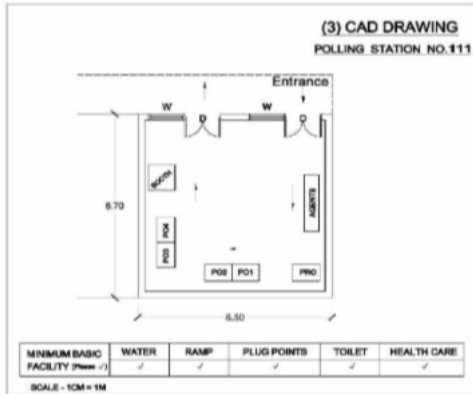

Google Map View

Polling Station Building Front View

Polling Station Front View

Cad View

Key MAP View

1	RVJ1561778	பெயர் : குமரவடிவு - கணவர் பெயர்: லெட்சுமி - வீட்டு எண் : 1 வயது : 67 பாலினம் : பெண்	Photo is available	2	RVJ0932764	பெயர் : மணி - தந்தையின் பெயர்: சோமசுந்தரம் - வீட்டு எண் : 1 வயது : 61 பாலினம் : ஆண்	Photo is available	3	RVJ0932434	பெயர் : மாரியம்னமாள் - கணவர் பெயர்: ஆறுமுகம் - வீட்டு எண் : 1 வயது : 53 பாலினம் : பெண்	Photo is available
4	RVJ1747468	பெயர் : கணேசன் தந்தையின் பெயர்: மாயன் வீட்டு எண் : 1 வயது : 53 பாலினம் : ஆண்	Photo is available	5	RVJ1764075	பெயர் : ரேணுகா கணவர் பெயர்: பழனிச்சாமி வீட்டு எண் : 1 வயது : 47 பாலினம் : பெண்	Photo is available	6	RVJ1304583	பெயர் : அசோக்குமார் - தந்தையின் பெயர்: ராமச்சந்திரன் - வீட்டு எண் : 1 வயது : 45 பாலினம் : ஆண்	Photo is available
7	RVJ2810208	பெயர் : பாக்கியலட்சுமி கணவர் பெயர்: கருப்பசாமி வீட்டு எண் : 1 வயது : 40 பாலினம் : பெண்	Photo is available	8	RVJ1304245	பெயர் : போதும் பொண்ணு - கணவர் பெயர்: அசோக்குமார் - வீட்டு எண் : 1 வயது : 38 பாலினம் : பெண்	Photo is available	9	RVJ0932822	பெயர் : சித்ரா - தந்தையின் பெயர்: முத்துபாண்டி - வீட்டு எண் : 1 வயது : 34 பாலினம் : பெண்	Photo is available
10	RVJ1561760	பெயர் : ராதிகா - கணவர் பெயர்: குமரவடிவு - வீட்டு எண் : 1 வயது : 32 பாலினம் : பெண்	Photo is available	11	RVJ1627991	பெயர் : நித்யா - தந்தையின் பெயர்: கனபதி - வீட்டு எண் : 1 வயது : 28 பாலினம் : பெண்	Photo is available	12	RVJ2797009	பெயர் : நவீன் குமார் தந்தையின் பெயர்: பால்பாண்டிராஜ் வீட்டு எண் : 1 வயது : 25 பாலினம் : ஆண்	Photo is available
13	RVJ2919678	பெயர் : விக்னேஷ் தந்தையின் பெயர்: அழகர்சாமி வீட்டு எண் : 1 வயது : 24 பாலினம் : ஆண்	Photo is available	14	RVJ2942969	பெயர் : விஜி கணவர் பெயர்: மணிகண்டன் வீட்டு எண் : 1 வயது : 22 பாலினம் : பெண்	Photo is available	15	RVJ2797017	பெயர் : காவியாபூர் தந்தையின் பெயர்: வாசர் வீட்டு எண் : 1 வயது : 21 பாலினம் : பெண்	Photo is available
16	RVJ2874568	பெயர் : நாகஜோதி தந்தையின் பெயர்: சரவணன் வீட்டு எண் : 1 வயது : 20 பாலினம் : பெண்	Photo is available	17	RVJ0377663	பெயர் : கோவிந்தன் - தந்தையின் பெயர்: குப்பன் - வீட்டு எண் : 2 வயது : 68 பாலினம் : ஆண்	Photo is available	18	RVJ0376947	பெயர் : முத்துலெட்சுமி - தந்தையின் பெயர்: கோவிந்தன் - வீட்டு எண் : 2 வயது : 37 பாலினம் : பெண்	Photo is available
19	RVJ1340785	பெயர் : பாக்கியாலெட்சுமி - கணவர் பெயர்: வசந்தகணேஷ் - வீட்டு எண் : 2 வயது : 36 பாலினம் : பெண்	Photo is available	20	RVJ0377432	பெயர் : ராம்குமார் - தந்தையின் பெயர்: கோவிந்தன் - வீட்டு எண் : 2 வயது : 35 பாலினம் : ஆண்	Photo is available	21	MDQ3973518	பெயர் : நாகராஜ் - தந்தையின் பெயர்: ராமு - வீட்டு எண் : 2-1 வயது : 48 பாலினம் : ஆண்	Photo is available
22	MDQ3973740	பெயர் : அகிலாண்டேஸ்வரி - கணவர் பெயர்: நாகராஜ் - வீட்டு எண் : 2-1 வயது : 45 பாலினம் : பெண்	Photo is available	23	RVJ2856045	பெயர் : மாரிமுத்து தந்தையின் பெயர்: தர்மேந்திரன் வீட்டு எண் : 2/50 கருணாநிதி நகர் வயது : 21 பாலினம் : ஆண்	Photo is available	24	RVJ1956192	பெயர் : கோவிந்தம்மாள் - கணவர் பெயர்: கந்தசாமி - வீட்டு எண் : 3 வயது : 76 பாலினம் : பெண்	Photo is available
25	RVJ1956200	பெயர் : வளர்மதி - கணவர் பெயர்: முருகேசன் - வீட்டு எண் : 3 வயது : 61 பாலினம் : பெண்	Photo is available	26	RVJ1956218	பெயர் : ஈஸ்வரி - தந்தையின் பெயர்: கருப்பையா - வீட்டு எண் : 3 வயது : 55 பாலினம் : பெண்	Photo is available	27	RVJ0377176	பெயர் : பாண்டியம்மாள் - கணவர் பெயர்: மணி - வீட்டு எண் : 3 வயது : 48 பாலினம் : பெண்	Photo is available
28	CQC1604057	பெயர் : ஈஸ்வரி - தந்தையின் பெயர்: முருகேசன் - வீட்டு எண் : 3 வயது : 42 பாலினம் : பெண்	Photo is available	29	RVJ0702266	பெயர் : சண்முகம் - தந்தையின் பெயர்: முருகேசன் - வீட்டு எண் : 3 வயது : 41 பாலினம் : ஆண்	Photo is available	30	RVJ1218221	பெயர் : கவிதா - கணவர் பெயர்: சண்முகம் - வீட்டு எண் : 3 வயது : 36 பாலினம் : பெண்	Photo is available