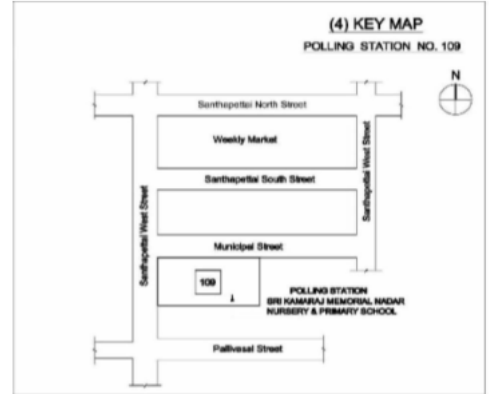

Google Map View

Polling Station Building Front View

Polling Station Front View

Cad View

Key MAP View

1	RVJ1561778	பெயர் : குமரவடிவு - கணவர் பெயர்: லெட்சுமி - வீட்டு எண் : 1 வயது : 67 பாலினம் : பெண்	Photo is available	2	RVJ0932764	பெயர் : மணி - தந்தையின் பெயர்: சோமசுந்தரம் - வீட்டு எண் : 1 வயது : 61 பாலினம் : ஆண்	Photo is available	3	RVJ0932434	பெயர் : மாரியம்னமாள் - கணவர் பெயர்: ஆறுமுகம் - வீட்டு எண் : 1 வயது : 53 பாலினம் : பெண்	Photo is available
4	RVJ1747468	பெயர் : கணேசன் தந்தையின் பெயர்: மாயன் வீட்டு எண் : 1 வயது : 53 பாலினம் : ஆண்	Photo is available	5	RVJ1764075	பெயர் : ரேணுகா கணவர் பெயர்: பழனிச்சாமி வீட்டு எண் : 1 வயது : 47 பாலினம் : பெண்	Photo is available	6	RVJ1304583	பெயர் : அசோக்குமார் - தந்தையின் பெயர்: ராமச்சந்திரன் - வீட்டு எண் : 1 வயது : 45 பாலினம் : ஆண்	Photo is available
7	RVJ2810208	பெயர் : பாக்கியலட்சுமி கணவர் பெயர்: கருப்பசாமி வீட்டு எண் : 1 வயது : 40 பாலினம் : பெண்	Photo is available	8	RVJ1304245	பெயர் : போதும் பொண்ணு - கணவர் பெயர்: அசோக்குமார் - வீட்டு எண் : 1 வயது : 38 பாலினம் : பெண்	Photo is available	9	RVJ0932822	பெயர் : சித்ரா - தந்தையின் பெயர்: முத்துபாண்டி - வீட்டு எண் : 1 வயது : 34 பாலினம் : பெண்	Photo is available
10	RVJ1561760	பெயர் : ராதிகா - கணவர் பெயர்: குமரவடிவு - வீட்டு எண் : 1 வயது : 32 பாலினம் : பெண்	Photo is available	11	RVJ1627991	பெயர் : நித்யா - தந்தையின் பெயர்: கனபதி - வீட்டு எண் : 1 வயது : 28 பாலினம் : பெண்	Photo is available	12	RVJ2797009	பெயர் : நவீன் குமார் தந்தையின் பெயர்: பால்பாண்டிராஜ் வீட்டு எண் : 1 வயது : 25 பாலினம் : ஆண்	Photo is available
13	RVJ2919678	பெயர் : விக்னேஷ் தந்தையின் பெயர்: அழகர்சாமி வீட்டு எண் : 1 வயது : 24 பாலினம் : ஆண்	Photo is available	14	RVJ2942969	பெயர் : விஜி கணவர் பெயர்: மணிகண்டன் வீட்டு எண் : 1 வயது : 22 பாலினம் : பெண்	Photo is available	15	RVJ2797017	பெயர் : காவியாபூர் தந்தையின் பெயர்: வாசர் வீட்டு எண் : 1 வயது : 21 பாலினம் : பெண்	Photo is available
16	RVJ2874568	பெயர் : நாகஜோதி தந்தையின் பெயர்: சரவணன் வீட்டு எண் : 1 வயது : 20 பாலினம் : பெண்	Photo is available	17	RVJ0377663	பெயர் : கோவிந்தன் - தந்தையின் பெயர்: குப்பன் - வீட்டு எண் : 2 வயது : 68 பாலினம் : ஆண்	Photo is available	18	RVJ0376947	பெயர் : முத்துலெட்சுமி - தந்தையின் பெயர்: கோவிந்தன் - வீட்டு எண் : 2 வயது : 37 பாலினம் : பெண்	Photo is available
19	RVJ1340785	பெயர் : பாக்கியாலெட்சுமி - கணவர் பெயர்: வசந்தகணேஷ் - வீட்டு எண் : 2 வயது : 36 பாலினம் : பெண்	Photo is available	20	RVJ0377432	பெயர் : ராம்குமார் - தந்தையின் பெயர்: கோவிந்தன் - வீட்டு எண் : 2 வயது : 35 பாலினம் : ஆண்	Photo is available	21	MDQ3973518	பெயர் : நாகராஜ் - தந்தையின் பெயர்: ராமு - வீட்டு எண் : 2-1 வயது : 48 பாலினம் : ஆண்	Photo is available
22	MDQ3973740	பெயர் : அகிலாண்டேஸ்வரி - கணவர் பெயர்: நாகராஜ் - வீட்டு எண் : 2-1 வயது : 45 பாலினம் : பெண்	Photo is available	23	RVJ2856045	பெயர் : மாரிமுத்து தந்தையின் பெயர்: தர்மேந்திரன் வீட்டு எண் : 2/50 கருணாநிதி நகர் வயது : 21 பாலினம் : ஆண்	Photo is available	24	RVJ1956192	பெயர் : கோவிந்தம்மாள் - கணவர் பெயர்: கந்தசாமி - வீட்டு எண் : 3 வயது : 76 பாலினம் : பெண்	Photo is available
25	RVJ1956200	பெயர் : வளர்மதி - கணவர் பெயர்: முருகேசன் - வீட்டு எண் : 3 வயது : 61 பாலினம் : பெண்	Photo is available	26	RVJ1956218	பெயர் : ஈஸ்வரி - தந்தையின் பெயர்: கருப்பையா - வீட்டு எண் : 3 வயது : 55 பாலினம் : பெண்	Photo is available	27	RVJ0377176	பெயர் : பாண்டியம்மாள் - கணவர் பெயர்: மணி - வீட்டு எண் : 3 வயது : 48 பாலினம் : பெண்	Photo is available
28	CQC1604057	பெயர் : ஈஸ்வரி - தந்தையின் பெயர்: முருகேசன் - வீட்டு எண் : 3 வயது : 42 பாலினம் : பெண்	Photo is available	29	RVJ0702266	பெயர் : சண்முகம் - தந்தையின் பெயர்: முருகேசன் - வீட்டு எண் : 3 வயது : 41 பாலினம் : ஆண்	Photo is available	30	RVJ1218221	பெயர் : கவிதா - கணவர் பெயர்: சண்முகம் - வீட்டு எண் : 3 வயது : 36 பாலினம் : பெண்	Photo is available