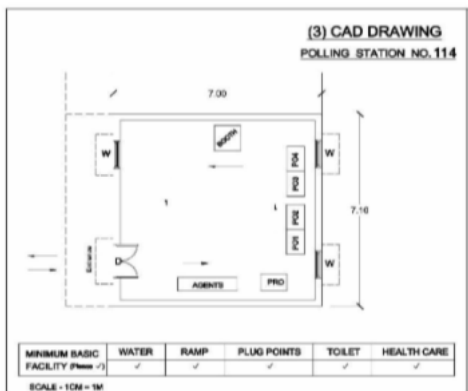

Google Map View

Polling Station Building Front View

Polling Station Front View

Cad View

Key MAP View

சட்டமன்றத் தொகுதியின் எண் மற்றும் பெயர் : 184-காரைக்குடி
பிரிவு எண் மற்றும் பெயர் 1-காரைக்குடி (ந), வார்டு-26 பழனியப்பன் தெரு