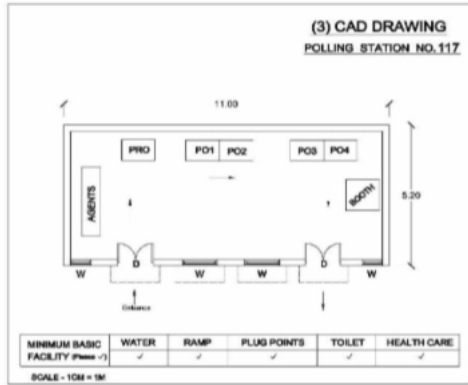

Cad View

Key MAP View