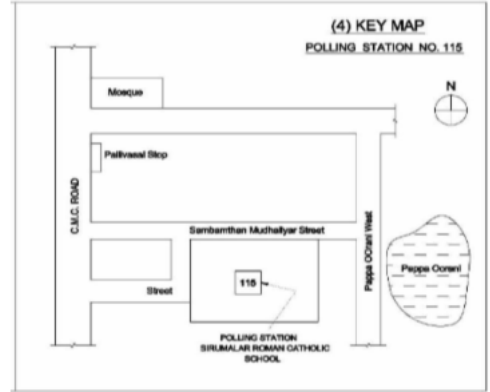

Cad View

Key MAP View