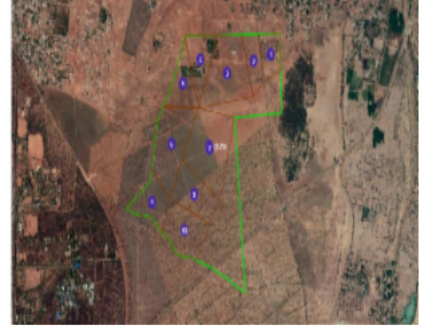

Google Map View