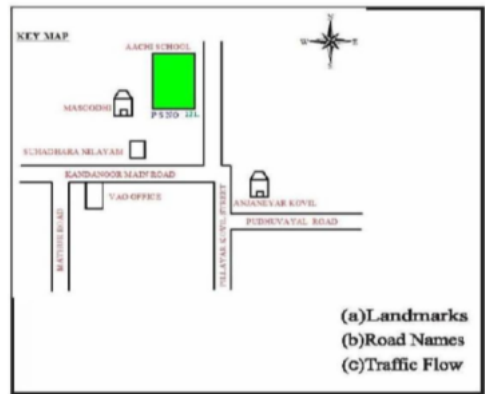

Google Map View

Polling Station Building Front View

Polling Station Front View

Cad View

Key MAP View

1	RVJ0533422	பெயர் : பாலசுப்பிரமணியன் - தந்தையின் பெயர்: ரெங்கநாதன் - வீட்டு எண் : 1 வயது : 59 பாலினம் : ஆண்	Photo is available	2	RVJ0533455	பெயர் : சந்திரன் - தந்தையின் பெயர்: சுப்பையா - வீட்டு எண் : 1 வயது : 58 பாலினம் : ஆண்	Photo is available	3	RVJ0533448	பெயர் : பேச்சிமுத்து - கணவர் பெயர்: சந்திரன் - வீட்டு எண் : 1 வயது : 50 பாலினம் : பெண்	Photo is available
4	RVJ0925248	பெயர் : சேகர் - தந்தையின் பெயர்: மலையாண்டி - வீட்டு எண் : 1 வயது : 48 பாலினம் : ஆண்	Photo is available	5	RVJ0533356	பெயர் : சிவப்பிரியா - கணவர் பெயர்: வேலுச்சாமி - வீட்டு எண் : 1 வயது : 43 பாலினம் : பெண்	Photo is available	6	RVJ0533521	பெயர் : சுரேஷ் - தந்தையின் பெயர்: மலையாண்டி - வீட்டு எண் : 1 வயது : 43 பாலினம் : ஆண்	Photo is available
7	RVJ0924548	பெயர் : ரமேஷ் - தந்தையின் பெயர்: பாலசுப்பிரமணியன் - வீட்டு எண் : 1 வயது : 41 பாலினம் : ஆண்	Photo is available	8	RVJ0925198	பெயர் : செல்வி - தந்தையின் பெயர்: சேகர் - வீட்டு எண் : 1 வயது : 37 பாலினம் : பெண்	Photo is available	9	RVJ0533810	பெயர் : செல்வம் - தந்தையின் பெயர்: செல்லையா - வீட்டு எண் : 1 வயது : 36 பாலினம் : ஆண்	Photo is available
10	RVJ1600220	பெயர் : சங்கீதா - கணவர் பெயர்: மணி - வீட்டு எண் : 1 வயது : 29 பாலினம் : பெண்	Photo is available	11	RVJ1629005	பெயர் : செல்லையா - தந்தையின் பெயர்: கணபதி - வீட்டு எண் : 1 வயது : 27 பாலினம் : ஆண்	Photo is available	12	RVJ2666543	பெயர் : மனோஜ் தாயின் பெயர்: நாகவல்லி வீட்டு எண் : 1 வயது : 22 பாலினம் : ஆண்	Photo is available
13	RVJ2786192	பெயர் : சரவணன் தந்தையின் பெயர்: அடைக்கப்பன் வீட்டு எண் : 1 வயது : 21 பாலினம் : ஆண்	Photo is available	14	RVJ0925453	பெயர் : வீராச்சாமி - தந்தையின் பெயர்: அண்ணாமலை - வீட்டு எண் : 1-12B வயது : 44 பாலினம் : ஆண்	Photo is available	15	TLV0603852	பெயர் : மீனாள் - தந்தையின் பெயர்: வெள்ளைச்சாமி - வீட்டு எண் : 1/12பி வயது : 40 பாலினம் : பெண்	Photo is available
16	RVJ2942548	பெயர் : ராஜா சே தந்தையின் பெயர்: சேது கரு வீட்டு எண் : 1/24 வயது : 20 பாலினம் : ஆண்	Photo is available	17	RVJ0533075	பெயர் : ராஜா - தந்தையின் பெயர்: ராசையா - வீட்டு எண் : 1/128 வயது : 51 பாலினம் : ஆண்	Photo is available	18	RVJ0533034	பெயர் : சரோஜா கணவர் பெயர்: ராஜா - வீட்டு எண் : 1/128 வயது : 49 பாலினம் : பெண்	Photo is available
19	RVJ0110197	பெயர் : உமையாள் - கணவர் பெயர்: ராமையா - வீட்டு எண் : 2 வயது : 86 பாலினம் : பெண்	Photo is available	20	RVJ0246751	பெயர் : சோலைமலை - தந்தையின் பெயர்: செல்லையா - வீட்டு எண் : 2 வயது : 44 பாலினம் : ஆண்	Photo is available	21	RVJ2707032	பெயர் : நெல்லிபாண்டி கரு தந்தையின் பெயர்: கருப்பையா வீட்டு எண் : 2ஏ சேலாய் அம்மன் கீழ ஆர வயது : 23 பாலினம் : ஆண்	Photo is available
22	RVJ2890374	பெயர் : சுப்புலெட்சுமி கணவர் பெயர்: கருப்பையா எஸ்பி வீட்டு எண் : 3/1/30 வயது : 36 பாலினம் : பெண்	Photo is available	23	RVJ2085835	பெயர் : வசந்தா - கணவர் பெயர்: நாச்சியப்பன் - வீட்டு எண் : 4-1-1 வயது : 74 பாலினம் : பெண்	Photo is available	24	RVJ2085843	பெயர் : நாச்சியப்பன் - தந்தையின் பெயர்: நாச்சியப்பன் - வீட்டு எண் : 4-1-1 வயது : 73 பாலினம் : ஆண்	Photo is available
25	RVJ2447498	பெயர் : இந்திராள் கணவர் பெயர்: நாச்சியப்பன் வீட்டு எண் : 4-3-1A வயது : 63 பாலினம் : பெண்	Photo is available	26	RVJ2732162	பெயர் : ரெங்கநாயகி தந்தையின் பெயர்: லக்ஷ்மணன் வீட்டு எண் : 4-4-1 வயது : 76 பாலினம் : பெண்	Photo is available	27	RVJ0533711	பெயர் : சுந்தரி - கணவர் பெயர்: சுப்பிரமணியன் - வீட்டு எண் : 4-4-10 வயது : 65 பாலினம் : பெண்	Photo is available
28	RVJ0533703	பெயர் : சிவகுமார் - தந்தையின் பெயர்: சுப்பிரமணியன் - வீட்டு எண் : 4-4-10 வயது : 49 பாலினம் : ஆண்	Photo is available	29	RVJ0533794	பெயர் : பரமேஸ்வரி - தந்தையின் பெயர்: ராமமணி - வீட்டு எண் : 4-7-1 வயது : 34 பாலினம் : பெண்	Photo is available	30	RVJ0246769	பெயர் : பாண்டிய நாராயணன் - தந்தையின் பெயர்: சுப்பிரமணியன் - வீட்டு எண் : 4-10-10 வயது : 48 பாலினம் : ஆண்	Photo is available