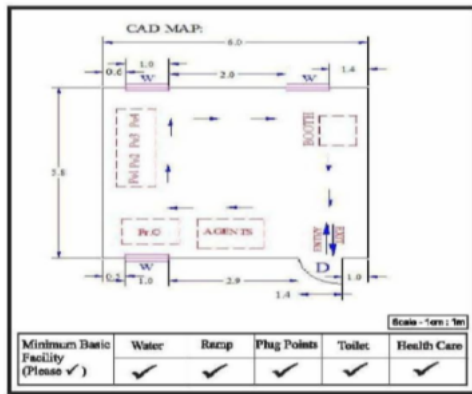

Google Map View

Polling Station Building Front View

Polling Station Front View

Cad View

Key MAP View

1	RVJ0533422	பெயர் : பாலசுப்பிரமணியன் - தந்தையின் பெயர்: ரெங்கநாதன் - வீட்டு எண் : 1 வயது : 59 பாலினம் : ஆண்	Photo is available	2	RVJ0533455	பெயர் : சந்திரன் - தந்தையின் பெயர்: சுப்பையா - வீட்டு எண் : 1 வயது : 58 பாலினம் : ஆண்	Photo is available	3	RVJ0533448	பெயர் : பேச்சிமுத்து - கணவர் பெயர்: சந்திரன் - வீட்டு எண் : 1 வயது : 50 பாலினம் : பெண்	Photo is available
4	RVJ0925248	பெயர் : சேகர் - தந்தையின் பெயர்: மலையாண்டி - வீட்டு எண் : 1 வயது : 48 பாலினம் : ஆண்	Photo is available	5	RVJ0533356	பெயர் : சிவப்பிரியா - கணவர் பெயர்: வேலுச்சாமி - வீட்டு எண் : 1 வயது : 43 பாலினம் : பெண்	Photo is available	6	RVJ0533521	பெயர் : சுரேஷ் - தந்தையின் பெயர்: மலையாண்டி - வீட்டு எண் : 1 வயது : 43 பாலினம் : ஆண்	Photo is available
7	RVJ0924548	பெயர் : ரமேஷ் - தந்தையின் பெயர்: பாலசுப்பிரமணியன் - வீட்டு எண் : 1 வயது : 41 பாலினம் : ஆண்	Photo is available	8	RVJ0925198	பெயர் : செல்வி - தந்தையின் பெயர்: சேகர் - வீட்டு எண் : 1 வயது : 37 பாலினம் : பெண்	Photo is available	9	RVJ0533810	பெயர் : செல்வம் - தந்தையின் பெயர்: செல்லையா - வீட்டு எண் : 1 வயது : 36 பாலினம் : ஆண்	Photo is available
10	RVJ1600220	பெயர் : சங்கீதா - கணவர் பெயர்: மணி - வீட்டு எண் : 1 வயது : 29 பாலினம் : பெண்	Photo is available	11	RVJ1629005	பெயர் : செல்லையா - தந்தையின் பெயர்: கணபதி - வீட்டு எண் : 1 வயது : 27 பாலினம் : ஆண்	Photo is available	12	RVJ2666543	பெயர் : மனோஜ் தாயின் பெயர்: நாகவல்லி வீட்டு எண் : 1 வயது : 22 பாலினம் : ஆண்	Photo is available
13	RVJ2786192	பெயர் : சரவணன் தந்தையின் பெயர்: அடைக்கப்பன் வீட்டு எண் : 1 வயது : 21 பாலினம் : ஆண்	Photo is available	14	RVJ0925453	பெயர் : வீராச்சாமி - தந்தையின் பெயர்: அண்ணாமலை - வீட்டு எண் : 1-12B வயது : 44 பாலினம் : ஆண்	Photo is available	15	TLV0603852	பெயர் : மீனாள் - தந்தையின் பெயர்: வெள்ளைச்சாமி - வீட்டு எண் : 1/12பி வயது : 40 பாலினம் : பெண்	Photo is available
16	RVJ2942548	பெயர் : ராஜா சே தந்தையின் பெயர்: சேது கரு வீட்டு எண் : 1/24 வயது : 20 பாலினம் : ஆண்	Photo is available	17	RVJ0533075	பெயர் : ராஜா - தந்தையின் பெயர்: ராசையா - வீட்டு எண் : 1/128 வயது : 51 பாலினம் : ஆண்	Photo is available	18	RVJ0533034	பெயர் : சரோஜா கணவர் பெயர்: ராஜா - வீட்டு எண் : 1/128 வயது : 49 பாலினம் : பெண்	Photo is available
19	RVJ0110197	பெயர் : உமையாள் - கணவர் பெயர்: ராமையா - வீட்டு எண் : 2 வயது : 86 பாலினம் : பெண்	Photo is available	20	RVJ0246751	பெயர் : சோலைமலை - தந்தையின் பெயர்: செல்லையா - வீட்டு எண் : 2 வயது : 44 பாலினம் : ஆண்	Photo is available	21	RVJ2707032	பெயர் : நெல்லிபாண்டி கரு தந்தையின் பெயர்: கருப்பையா வீட்டு எண் : 2ஏ சேலாய் அம்மன் கீழ ஆர வயது : 23 பாலினம் : ஆண்	Photo is available
22	RVJ2890374	பெயர் : சுப்புலெட்சுமி கணவர் பெயர்: கருப்பையா எஸ்பி வீட்டு எண் : 3/1/30 வயது : 36 பாலினம் : பெண்	Photo is available	23	RVJ2085835	பெயர் : வசந்தா - கணவர் பெயர்: நாச்சியப்பன் - வீட்டு எண் : 4-1-1 வயது : 74 பாலினம் : பெண்	Photo is available	24	RVJ2085843	பெயர் : நாச்சியப்பன் - தந்தையின் பெயர்: நாச்சியப்பன் - வீட்டு எண் : 4-1-1 வயது : 73 பாலினம் : ஆண்	Photo is available
25	RVJ2447498	பெயர் : இந்திராள் கணவர் பெயர்: நாச்சியப்பன் வீட்டு எண் : 4-3-1A வயது : 63 பாலினம் : பெண்	Photo is available	26	RVJ2732162	பெயர் : ரெங்கநாயகி தந்தையின் பெயர்: லக்ஷ்மணன் வீட்டு எண் : 4-4-1 வயது : 76 பாலினம் : பெண்	Photo is available	27	RVJ0533711	பெயர் : சுந்தரி - கணவர் பெயர்: சுப்பிரமணியன் - வீட்டு எண் : 4-4-10 வயது : 65 பாலினம் : பெண்	Photo is available
28	RVJ0533703	பெயர் : சிவகுமார் - தந்தையின் பெயர்: சுப்பிரமணியன் - வீட்டு எண் : 4-4-10 வயது : 49 பாலினம் : ஆண்	Photo is available	29	RVJ0533794	பெயர் : பரமேஸ்வரி - தந்தையின் பெயர்: ராமமணி - வீட்டு எண் : 4-7-1 வயது : 34 பாலினம் : பெண்	Photo is available	30	RVJ0246769	பெயர் : பாண்டிய நாராயணன் - தந்தையின் பெயர்: சுப்பிரமணியன் - வீட்டு எண் : 4-10-10 வயது : 48 பாலினம் : ஆண்	Photo is available