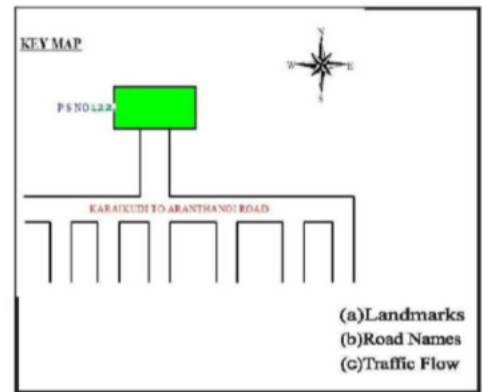

Key MAP View