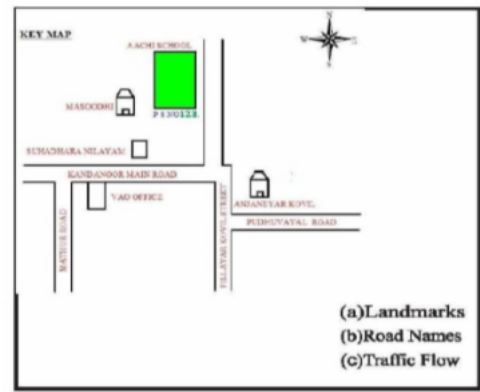

Key MAP View