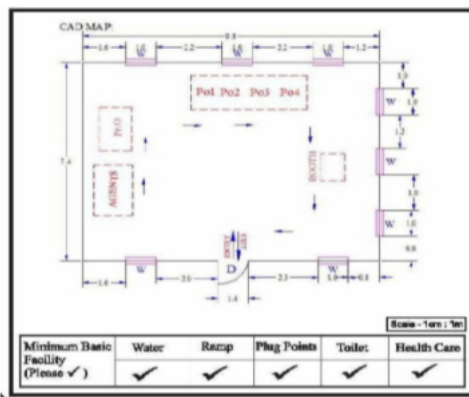

Google Map View

Polling Station Building Front View

Polling Station Front View

Cad View

Key MAP View

சட்டமன்றத் தொகுதியின் எண் மற்றும் பெயர் : 184-காரைக்குடி
பிரிவு எண் மற்றும் பெயர் 1-கண்டனூர் (பே), வார்டு-13 ஜவஹர்லால் நெரு