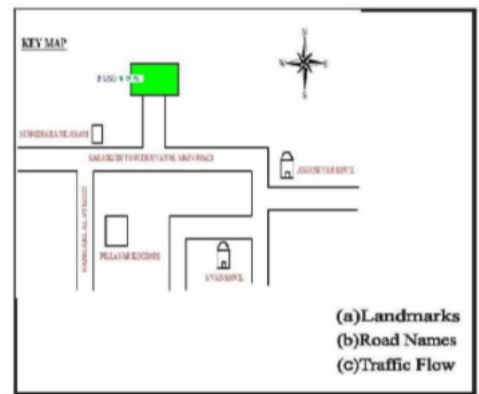

3. வாக்குச் சாவடியின் விவரங்கள்

<p>வாக்குச் சாவடியின் எண் மற்றும் பெயர் :</p> <p>148 - சிட்டாள் ஆச்சி நினைவு ஆரம்பப்பள்ளி கண்டனூர், கிழக்குபாகம், வார்டு எண்-2 அறை எண்-2</p> <p>வாக்குச் சாவடியின் முகவரி :</p> <p>சிட்டாள் ஆச்சி நினைவு ஆரம்பப்பள்ளி கண்டனூர், கிழக்குபாகம், வார்டு எண்-2 அறை எண்-2</p>	<p>வாக்குச் சாவடியின் வகைப்பாடு (ஆண்/பெண்/பொது)</p>	<p>பொது</p>
	<p>துணை வாக்குச் சாவடிகளின் எண்ணிக்கை :</p>	<p>0</p>

Google Map View

Polling Station Building Front View

Polling Station Front View

Cad View

Key MAP View

சட்டமன்றத் தொகுதியின் எண் மற்றும் பெயர் : 184-காரைக்குடி
பிரிவு எண் மற்றும் பெயர் 1-கண்டனூர் (பே), வார்டு-13 ஜவஹர்லால் நெரு