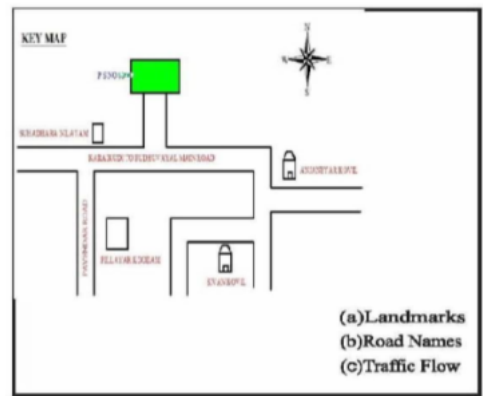

Key MAP View