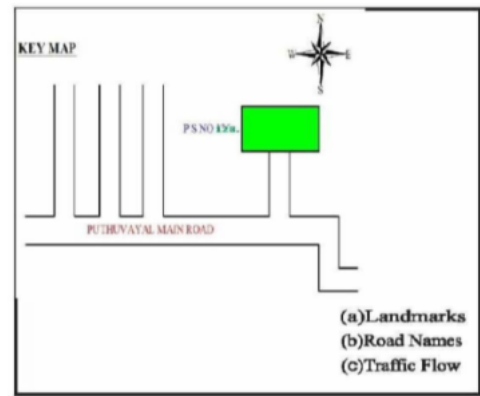

Key MAP View