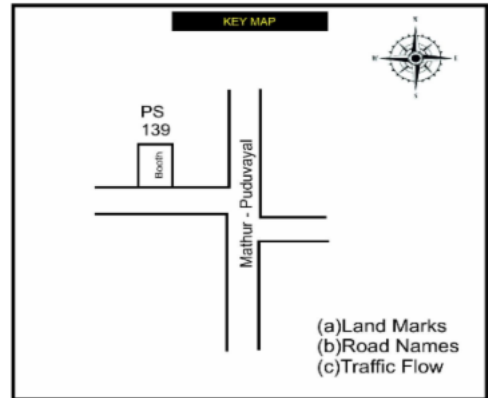

Key MAP View