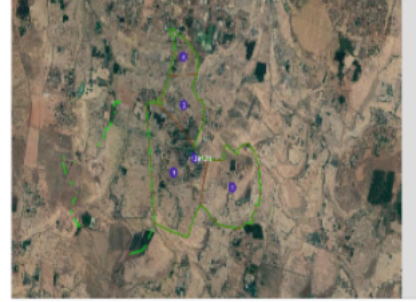

Google Map View