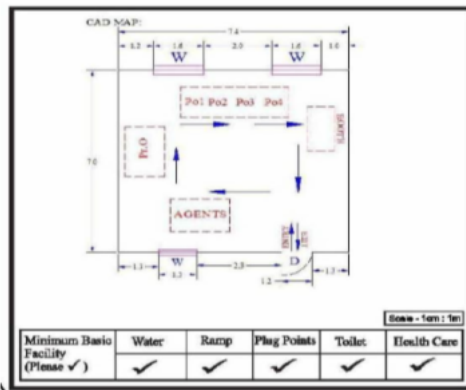

Google Map View

Polling Station Building Front View

Polling Station Front View

Cad View

Key MAP View

1 பெயர் : காமராஜ் - தந்தையின் பெயர்: முத்துவேல் - வீட்டு எண் : 1 வயது : 44 பாலினம் : ஆண்	RVJ1073741 Photo is available	2 பெயர் : கண்ணன் - தந்தையின் பெயர்: மருதவேளார் - வீட்டு எண் : 1 வயது : 41 பாலினம் : ஆண்	RVJ1073675 Photo is available	3 பெயர் : நாகராஜன் - தந்தையின் பெயர்: நடேசன் - வீட்டு எண் : 1 வயது : 39 பாலினம் : ஆண்	RVJ1130772 Photo is available
4 பெயர் : மலர்விழி - கணவர் பெயர்: காளியப்பன் - வீட்டு எண் : 1 வயது : 38 பாலினம் : பெண்	RVJ1467018 Photo is available	5 பெயர் : கார்த்திக் - தந்தையின் பெயர்: கணேசன் - வீட்டு எண் : 1 வயது : 33 பாலினம் : ஆண்	RVJ0761510 Photo is available	6 பெயர் : காளீஸ்வரி - தந்தையின் பெயர்: மாசிலாமணி - வீட்டு எண் : 1 வயது : 29 பாலினம் : பெண்	RVJ1388891 Photo is available
7 பெயர் : அன்புக்காரி கணவர் பெயர்: கார்த்தி வீட்டு எண் : 1 வயது : 28 பாலினம் : பெண்	RVJ2439370 Photo is available	8 பெயர் : மீனாட்சி தந்தையின் பெயர்: ஆறுமுகம் வீட்டு எண் : 1-19ஏ வயது : 23 பாலினம் : பெண்	RVJ2680353 Photo is available	9 பெயர் : காமராஜ் - தந்தையின் பெயர்: சுப்பு - வீட்டு எண் : 1-228 வயது : 32 பாலினம் : ஆண்	RVJ1130798 Photo is available
10 பெயர் : சாத்தையா - தந்தையின் பெயர்: சாத்த வேளார் - வீட்டு எண் : 1-468 வயது : 73 பாலினம் : ஆண்	RVJ1130806 Photo is available	11 பெயர் : வேங்கையன் - தந்தையின் பெயர்: ஆண்டியப்பன் - வீட்டு எண் : 1E வயது : 46 பாலினம் : ஆண்	MDQ2020964 Photo is available	12 பெயர் : முத்தையா - தந்தையின் பெயர்: பிச்சை - வீட்டு எண் : 2 வயது : 78 பாலினம் : ஆண்	MDQ3747441 Photo is available
13 பெயர் : உமா தேவி தந்தையின் பெயர்: காளிமுத்து வீட்டு எண் : 2/181 வயது : 30 பாலினம் : பெண்	RVJ2433977 Photo is available	14 பெயர் : விஜயலக்ஷ்மி தந்தையின் பெயர்: செல்ல பாண்டியன் வீட்டு எண் : 2/279 வயது : 23 பாலினம் : பெண்	RVJ2514388 Photo is available	15 பெயர் : நிவேதா தந்தையின் பெயர்: காளிதாஸ் வீட்டு எண் : 2/344 வயது : 22 பாலினம் : பெண்	RVJ2776193 Photo is available
16 பெயர் : உமா தந்தையின் பெயர்: ஆறுமுகம் வீட்டு எண் : 2/346 வயது : 25 பாலினம் : பெண்	RVJ2514362 Photo is available	17 பெயர் : வீரமான் கணவர் பெயர்: வீர செல்வம் வீட்டு எண் : 2/376 வயது : 32 பாலினம் : பெண்	RVJ2776375 Photo is available	18 பெயர் : ஜெனிபர்பாத்திமா கணவர் பெயர்: அப்துல் கலாம் ஆசாத் வீட்டு எண் : 3பீ வயது : 32 பாலினம் : பெண்	RVJ2824811 Photo is available
S 19 பெயர் : ரகுமத் நிஷா அப்துல்லா கணவர் பெயர்: அப்துல்லா வீட்டு எண் : 8/6/32 வயது : 39 பாலினம் : பெண்	RVJ2971810 Photo is available	S 20 பெயர் : அல் ஆசிபா அப்துல்லா தந்தையின் பெயர்: அப்துல்லா வீட்டு எண் : 8/6/32 வயது : 18 பாலினம் : பெண்	RVJ2971828 Photo is available	21 பெயர் : பிரமுகமது - தந்தையின் பெயர்: சையதுமைதீன் - வீட்டு எண் : 8 ஏடி வயது : 46 பாலினம் : ஆண்	NFS0813675 Photo is available
22 பெயர் : பூர்ணலதா - கணவர் பெயர்: ஆதினியினி - வீட்டு எண் : 10 வயது : 42 பாலினம் : பெண்	RVJ0113084 Photo is available	23 பெயர் : பழனிப்பன் - தந்தையின் பெயர்: சுப்பையா - வீட்டு எண் : 10 வயது : 37 பாலினம் : ஆண்	RVJ1073733 Photo is available	24 பெயர் : வள்ளிக்கண்ணு - கணவர் பெயர்: கருப்பையா - வீட்டு எண் : 10 வயது : 37 பாலினம் : பெண்	RVJ1073709 Photo is available
25 பெயர் : கார்த்திக் - தந்தையின் பெயர்: சுப்பையா - வீட்டு எண் : 10 வயது : 34 பாலினம் : ஆண்	RVJ0761270 Photo is available	26 பெயர் : புவனேஸ்வரி - கணவர் பெயர்: ராஜேந்திரன் - வீட்டு எண் : 11 வயது : 48 பாலினம் : பெண்	RVJ0113019 Photo is available	27 பெயர் : ரேவதி கணவர் பெயர்: கணேசன் வீட்டு எண் : 12 வயது : 38 பாலினம் : பெண்	RVJ2514370 Photo is available
28 பெயர் : பாண்டி மீனாள் கணவர் பெயர்: பாண்டி வீட்டு எண் : 12 வயது : 31 பாலினம் : பெண்	RVJ2514339 Photo is available	29 பெயர் : ஆராயி கணவர் பெயர்: சூத்தப்பருமான் வீட்டு எண் : 12 வயது : 29 பாலினம் : பெண்	RVJ2972370 Photo is available	E 30 பெயர் : கருப்பையா தந்தையின் பெயர்: ராமசாமி - வீட்டு எண் : 12-12 வயது : 86 பாலினம் : ஆண்	MDQ3902053 Photo is available