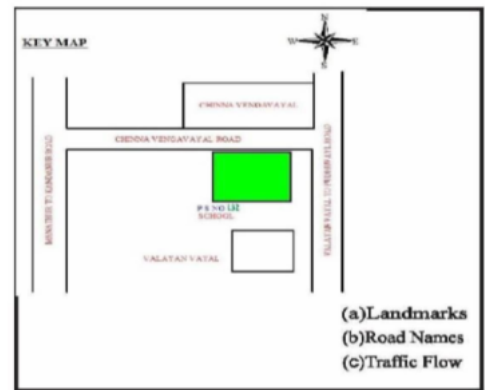

Key MAP View