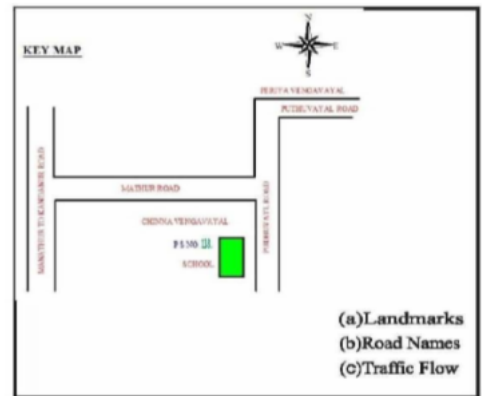

Key MAP View