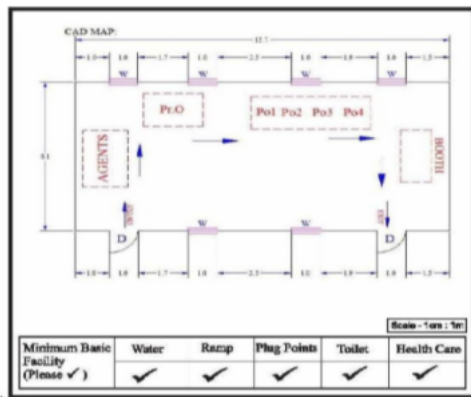

Google Map View

Polling Station Building Front View

Polling Station Front View

Cad View

Key MAP View

1 பெயர் : தினேஷ் தந்தையின் பெயர்: சுப்பிரமணியன் வீட்டு எண் : 0 வயது : 23 பாலினம் : ஆண் Photo is available	RVJ2510253	2 பெயர் : மாரிமுத்து தந்தையின் பெயர்: ஐயப்பன் வீட்டு எண் : 0 வயது : 23 பாலினம் : ஆண் Photo is available	RVJ2510394	3 பெயர் : புகழேந்தி தந்தையின் பெயர்: சேகர் வீட்டு எண் : 0 வயது : 23 பாலினம் : ஆண் Photo is available	RVJ2510428
4 பெயர் : திவ்யா தந்தையின் பெயர்: கணேசன் வீட்டு எண் : 0 வயது : 23 பாலினம் : பெண் Photo is available	RVJ2510147	5 பெயர் : கணேசன் க தந்தையின் பெயர்: கருப்பையா வீட்டு எண் : 0 வயது : 23 பாலினம் : ஆண் Photo is available	RVJ2510246	6 பெயர் : பாலசுப்பிரமணியன் - தந்தையின் பெயர்: இராமய்யா - வீட்டு எண் : 1 வயது : 74 பாலினம் : ஆண் Photo is available	RVJ1388297
# 7 பெயர் : கண்ணையா க தந்தையின் பெயர்: கருப்பையா வீட்டு எண் : 3/10,11 வயது : 71 பாலினம் : ஆண் Photo is available	RVJ1750702	8 பெயர் : வசந்தா கணவர் பெயர்: கண்ணையா வீட்டு எண் : 1 வயது : 58 பாலினம் : பெண் Photo is available	RVJ1750728	9 பெயர் : சுப்பையா - தந்தையின் பெயர்: மாரியப்பன் - வீட்டு எண் : 1 வயது : 57 பாலினம் : ஆண் Photo is available	RVJ1466580
10 பெயர் : குப்புச்சாமி - தந்தையின் பெயர்: நாகலிங்கம் - வீட்டு எண் : 1 வயது : 55 பாலினம் : ஆண் Photo is available	RVJ0705244	11 பெயர் : ஆறுமுகம் - தந்தையின் பெயர்: சுப்பன் - வீட்டு எண் : 1 வயது : 52 பாலினம் : ஆண் Photo is available	RVJ1466564	12 பெயர் : சுகித்ரா - கணவர் பெயர்: கனகராஜன் - வீட்டு எண் : 1 வயது : 50 பாலினம் : பெண் Photo is available	RVJ1466598
13 பெயர் : கற்பகம் - கணவர் பெயர்: ஆறுமுகம் - வீட்டு எண் : 1 வயது : 49 பாலினம் : பெண் Photo is available	RVJ0536698	14 பெயர் : கணராஜ் - தந்தையின் பெயர்: வீரப்பன் - வீட்டு எண் : 1 வயது : 49 பாலினம் : ஆண் Photo is available	RVJ1130707	15 பெயர் : மாலதி - கணவர் பெயர்: பாண்டி - வீட்டு எண் : 1 வயது : 48 பாலினம் : பெண் Photo is available	RVJ0917864
16 பெயர் : ராஜேஸ்வரி - கணவர் பெயர்: நாகராஜன் - வீட்டு எண் : 1 வயது : 47 பாலினம் : பெண் Photo is available	MDQ2039667	17 பெயர் : அமுதா -- கணவர் பெயர்: சேகரன் - வீட்டு எண் : 1 வயது : 47 பாலினம் : பெண் Photo is available	RVJ0917773	18 பெயர் : செல்வி - கணவர் பெயர்: இளையராஜர் - வீட்டு எண் : 1 வயது : 44 பாலினம் : பெண் Photo is available	RVJ0917823
19 பெயர் : கிருஷ்ணன் தந்தையின் பெயர்: கண்ணையா வீட்டு எண் : 1 வயது : 42 பாலினம் : ஆண் Photo is available	RVJ1750710	20 பெயர் : கவாஸ்கர் தந்தையின் பெயர்: வெள்ளைச்சாமி வீட்டு எண் : 1 வயது : 41 பாலினம் : ஆண் Photo is available	RVJ1692730	21 பெயர் : மீனா - கணவர் பெயர்: பழனிவேலு - வீட்டு எண் : 1 வயது : 38 பாலினம் : பெண் Photo is available	RVJ1208925
22 பெயர் : முசாலினி - கணவர் பெயர்: காலையராஜ் - வீட்டு எண் : 1 வயது : 37 பாலினம் : பெண் Photo is available	RVJ0917815	23 பெயர் : சத்யா - கணவர் பெயர்: சரவணன் - வீட்டு எண் : 1 வயது : 37 பாலினம் : பெண் Photo is available	RVJ1130715	24 பெயர் : பாண்டிமுத்து - கணவர் பெயர்: செல்வக்குமார் - வீட்டு எண் : 1 வயது : 35 பாலினம் : பெண் Photo is available	RVJ1669241
25 பெயர் : ரேகா - கணவர் பெயர்: குமார் - வீட்டு எண் : 1 வயது : 34 பாலினம் : பெண் Photo is available	RVJ1130749	26 பெயர் : வெங்கடேசன் - தந்தையின் பெயர்: சுப்பிரமணியன் - வீட்டு எண் : 1 வயது : 33 பாலினம் : ஆண் Photo is available	RVJ0917757	27 பெயர் : ஜோதி கணவர் பெயர்: கிருஷ்ணன் வீட்டு எண் : 1 வயது : 33 பாலினம் : பெண் Photo is available	RVJ1750694
28 பெயர் : வினோத் குமார் - தந்தையின் பெயர்: செல்லக்கண்ணு - வீட்டு எண் : 1 வயது : 32 பாலினம் : ஆண் Photo is available	RVJ0918177	29 பெயர் : ஆர்த்தி தந்தையின் பெயர்: கணபதி வீட்டு எண் : 1 வயது : 32 பாலினம் : பெண் Photo is available	RVJ1784537	30 பெயர் : செல்வேந்திரன் - தந்தையின் பெயர்: கண்ணன் - வீட்டு எண் : 1 வயது : 31 பாலினம் : ஆண் Photo is available	RVJ1130731