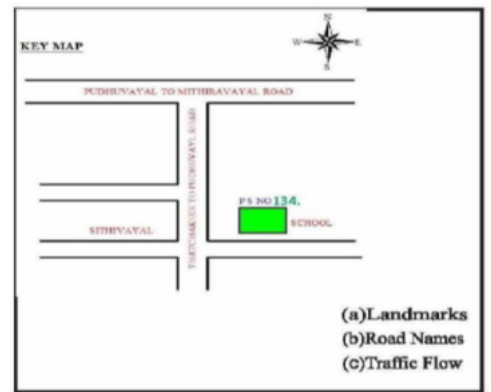

Key MAP View