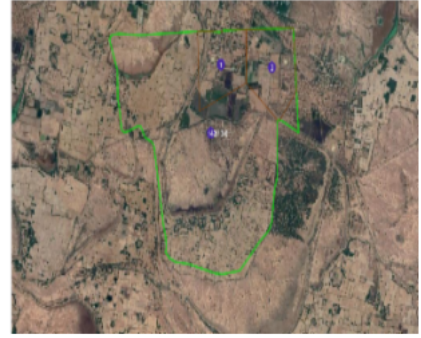

Google Map View