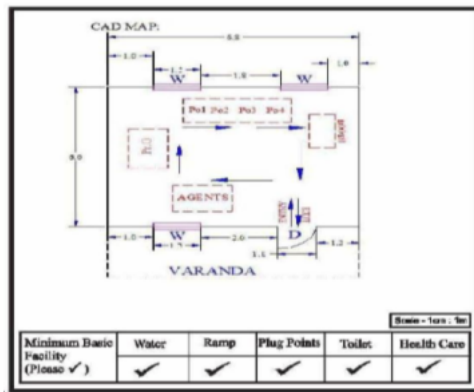

Google Map View

Polling Station Building Front View

Polling Station Front View

Cad View

Key MAP View

1 பெயர் : வெள்ளையம்மாள் - கணவர் பெயர்: சொக்கலிங்கம் - வீட்டு எண் : 1 வயது : 60 பாலினம் : பெண் Photo is available	RVJ1300615	2 பெயர் : சொக்கலிங்கம் - தந்தையின் பெயர்: கருங்கன் - வீட்டு எண் : 1 வயது : 58 பாலினம் : ஆண் Photo is available	RVJ1300680	3 பெயர் : முத்து - கணவர் பெயர்: பன்னீர் செல்வம் - வீட்டு எண் : 1 வயது : 54 பாலினம் : பெண் Photo is available	RVJ1466242
4 பெயர் : செல்வராஜ் - தந்தையின் பெயர்: சின்னத்தம்பி - வீட்டு எண் : 1 வயது : 53 பாலினம் : ஆண் Photo is available	RVJ0705228	5 பெயர் : உமையாள் - கணவர் பெயர்: கருங்கன் - வீட்டு எண் : 1 வயது : 51 பாலினம் : பெண் Photo is available	RVJ1466366	6 பெயர் : கருப்பையா - தந்தையின் பெயர்: சுப்பையா - வீட்டு எண் : 1 வயது : 50 பாலினம் : ஆண் Photo is available	RVJ0536250
7 பெயர் : தமிழ்செல்வி - கணவர் பெயர்: பாண்டிதுரை வீட்டு எண் : 1 வயது : 48 பாலினம் : பெண் Photo is available	MDQ3836285	8 பெயர் : குமார் - தந்தையின் பெயர்: சுப்பையா - வீட்டு எண் : 1 வயது : 46 பாலினம் : ஆண் Photo is available	RVJ1388057	9 பெயர் : முத்துலெட்சுமி - கணவர் பெயர்: சுப்பிரமணியன் - வீட்டு எண் : 1 வயது : 42 பாலினம் : பெண் Photo is available	RVJ1466549
10 பெயர் : பாலசுப்பிரமணியன் - தந்தையின் பெயர்: சூரியமூர்த்தி - வீட்டு எண் : 1 வயது : 41 பாலினம் : ஆண் Photo is available	RVJ0761833	11 பெயர் : உமா - கணவர் பெயர்: குமார் - வீட்டு எண் : 1 வயது : 40 பாலினம் : பெண் Photo is available	RVJ1388065	12 பெயர் : பாண்டிச்செல்வி - கணவர் பெயர்: இளையராஜா - வீட்டு எண் : 1 வயது : 38 பாலினம் : பெண் Photo is available	RVJ0705178
13 பெயர் : பூமிநாதன் - தந்தையின் பெயர்: கருங்கன் - வீட்டு எண் : 1 வயது : 37 பாலினம் : ஆண் Photo is available	RVJ0705152	14 பெயர் : இளையராஜா - தந்தையின் பெயர்: கருப்பையா - வீட்டு எண் : 1 வயது : 35 பாலினம் : ஆண் Photo is available	RVJ0705186	# 15 பெயர் : கண்ணன் தங்கவேல் தந்தையின் பெயர்: தங்கவேல் - வீட்டு எண் : 3/96 வயது : 35 பாலினம் : ஆண் Photo is available	RVJ0705202
16 பெயர் : சேகர் - தந்தையின் பெயர்: கருங்கன் - வீட்டு எண் : 1 வயது : 35 பாலினம் : ஆண் Photo is available	RVJ0705129	17 பெயர் : பாண்டிச்செல்வம் - தந்தையின் பெயர்: சொக்கலிங்கம் - வீட்டு எண் : 1 வயது : 34 பாலினம் : ஆண் Photo is available	RVJ1300730	18 பெயர் : நித்யா தாயின் பெயர்: ஐயம்பன் வீட்டு எண் : 1 வயது : 34 பாலினம் : பெண் Photo is available	RVJ2523751
19 பெயர் : மணிகண்டன் - தந்தையின் பெயர்: வீரப்பன் - வீட்டு எண் : 1 வயது : 33 பாலினம் : ஆண் Photo is available	RVJ0705160	20 பெயர் : சுப்புராமு - தந்தையின் பெயர்: தங்கவேல் - வீட்டு எண் : 1 வயது : 33 பாலினம் : ஆண் Photo is available	RVJ0705145	21 பெயர் : வடிவுக்கரசி கணவர் பெயர்: பாண்டிச்செல்வன் வீட்டு எண் : 1 வயது : 33 பாலினம் : பெண் Photo is available	RVJ1743178
22 பெயர் : கருப்பையா - தந்தையின் பெயர்: சாத்தையா - வீட்டு எண் : 1 வயது : 32 பாலினம் : ஆண் Photo is available	RVJ0918318	23 பெயர் : விஜயகுமார் - தந்தையின் பெயர்: பழனியப்பன் - வீட்டு எண் : 1 வயது : 31 பாலினம் : ஆண் Photo is available	RVJ1300565	24 பெயர் : கார்திகேயன் - தந்தையின் பெயர்: பன்னீர் செல்வம் - வீட்டு எண் : 1 வயது : 30 பாலினம் : ஆண் Photo is available	RVJ1466259
25 பெயர் : பிரபு - தந்தையின் பெயர்: மாணிக்கம் - வீட்டு எண் : 1 வயது : 30 பாலினம் : ஆண் Photo is available	RVJ1466275	26 பெயர் : சு சத்யா கணவர் பெயர்: பெ சுரேஷ் வீட்டு எண் : 1 வயது : 30 பாலினம் : பெண் Photo is available	RVJ2927317	27 பெயர் : ராணி - தந்தையின் பெயர்: வீரப்பன் - வீட்டு எண் : 1 வயது : 29 பாலினம் : பெண் Photo is available	RVJ1466358
28 பெயர் : விக்னேஷ் - தந்தையின் பெயர்: மணி - வீட்டு எண் : 1 வயது : 29 பாலினம் : ஆண் Photo is available	RVJ1466283	29 பெயர் : சத்யா - தந்தையின் பெயர்: பாண்டியன் - வீட்டு எண் : 1 வயது : 29 பாலினம் : ஆண் Photo is available	RVJ1387828	30 பெயர் : அருண்குமார் - தந்தையின் பெயர்: வேலு - வீட்டு எண் : 1 வயது : 28 பாலினம் : ஆண் Photo is available	RVJ1631191