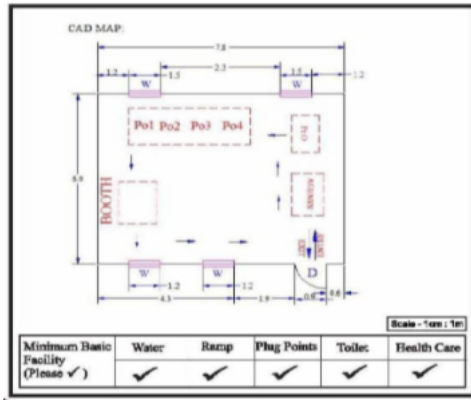

Google Map View

Polling Station Building Front View

Polling Station Front View

Cad View

Key MAP View

<p>1</p> <p>பெயர் : இரூளாயி கணவர் பெயர்: சிவசுப்பிரமணியன் வீட்டு எண் : 0 வயது : 52 பாலினம் : பெண்</p> <p>Photo is available</p>	RVJ1737212	<p>2</p> <p>பெயர் : ஆராயி கணவர் பெயர்: சக்திவேல் வீட்டு எண் : 0 வயது : 46 பாலினம் : பெண்</p> <p>Photo is available</p>	RVJ2759983	<p>3</p> <p>பெயர் : தீபிகா கணவர் பெயர்: செந்தில்குமார் வீட்டு எண் : 0 வயது : 21 பாலினம் : பெண்</p> <p>Photo is available</p>	RVJ2878155
<p>4</p> <p>பெயர் : இராஜலெட்சுமி - கணவர் பெயர்: பொன்னழகுப்பிள்ளை வீட்டு எண் : 1 வயது : 85 பாலினம் : பெண்</p> <p>Photo is available</p>	RVJ0485862	<p>5</p> <p>பெயர் : தாழ்மிங்களம் - கணவர் பெயர்: சுப்பன் - வீட்டு எண் : 1 வயது : 80 பாலினம் : பெண்</p> <p>Photo is available</p>	RVJ0673640	<p>6</p> <p>பெயர் : ராஜிபிரியா - தந்தையின் பெயர்: சோமன் - வீட்டு எண் : 1 வயது : 79 பாலினம் : ஆண்</p> <p>Photo is available</p>	RVJ1266360
<p>7</p> <p>பெயர் : சிதம்பரம் - தந்தையின் பெயர்: வீரன் - வீட்டு எண் : 1 வயது : 79 பாலினம் : ஆண்</p> <p>Photo is available</p>	RVJ1257658	<p>8</p> <p>பெயர் : வைத்தி - தந்தையின் பெயர்: மலங்காவலி - வீட்டு எண் : 1 வயது : 79 பாலினம் : ஆண்</p> <p>Photo is available</p>	RVJ1257724	<p>9</p> <p>பெயர் : வத்தன் - தந்தையின் பெயர்: சிருமர் - வீட்டு எண் : 1 வயது : 78 பாலினம் : ஆண்</p> <p>Photo is available</p>	RVJ1257666
<p>10</p> <p>பெயர் : ஜாமாய் - தந்தையின் பெயர்: கருரோ - வீட்டு எண் : 1 வயது : 78 பாலினம் : ஆண்</p> <p>Photo is available</p>	RVJ1257674	<p>11</p> <p>பெயர் : வெங்கடையான் - தந்தையின் பெயர்: சங்கையா - வீட்டு எண் : 1 வயது : 77 பாலினம் : ஆண்</p> <p>Photo is available</p>	RVJ1344522	<p>12</p> <p>பெயர் : பத்தாஜம்பல் - தந்தையின் பெயர்: ராவ் - வீட்டு எண் : 1 வயது : 77 பாலினம் : ஆண்</p> <p>Photo is available</p>	RVJ1257682
<p>13</p> <p>பெயர் : வேங்ன் - கணவர் பெயர்: காந்தோ - வீட்டு எண் : 1 வயது : 77 பாலினம் : பெண்</p> <p>Photo is available</p>	RVJ1257690	<p>14</p> <p>பெயர் : காளியம்மாள் - கணவர் பெயர்: மணிமாறன் - வீட்டு எண் : 1 வயது : 77 பாலினம் : பெண்</p> <p>Photo is available</p>	RVJ1265958	<p>15</p> <p>பெயர் : நீலா - கணவர் பெயர்: செல்வம் - வீட்டு எண் : 1 வயது : 77 பாலினம் : பெண்</p> <p>Photo is available</p>	RVJ1266097
<p>16</p> <p>பெயர் : காளிமுத்து - தந்தையின் பெயர்: அழகப்பன் - வீட்டு எண் : 1 வயது : 76 பாலினம் : ஆண்</p> <p>Photo is available</p>	RVJ1257930	<p>17</p> <p>பெயர் : போது - கணவர் பெயர்: சிவா - வீட்டு எண் : 1 வயது : 76 பாலினம் : பெண்</p> <p>Photo is available</p>	RVJ1266543	<p>18</p> <p>பெயர் : நாணுகாந்தோ - தந்தையின் பெயர்: மோட்டேகாந்தா - வீட்டு எண் : 1 வயது : 76 பாலினம் : ஆண்</p> <p>Photo is available</p>	RVJ1257716
<p>19</p> <p>பெயர் : ஜெயராம் - தந்தையின் பெயர்: சிலலமுத்து - வீட்டு எண் : 1 வயது : 76 பாலினம் : ஆண்</p> <p>Photo is available</p>	RVJ1257708	<p>20</p> <p>பெயர் : நூர்ஜஹான் கணவர் பெயர்: தங்கராஜ் வீட்டு எண் : 1 வயது : 76 பாலினம் : பெண்</p> <p>Photo is available</p>	RVJ2585156	<p>21</p> <p>பெயர் : பரிமளா - கணவர் பெயர்: அர்ச்சுணன் - வீட்டு எண் : 1 வயது : 75 பாலினம் : பெண்</p> <p>Photo is available</p>	RVJ1265669
<p>22</p> <p>பெயர் : விஜயன் - தந்தையின் பெயர்: சாமித்துரை - வீட்டு எண் : 1 வயது : 74 பாலினம் : ஆண்</p> <p>Photo is available</p>	RVJ0672840	<p>23</p> <p>பெயர் : வைத்திஸ்வரி - கணவர் பெயர்: சங்கர் - வீட்டு எண் : 1 வயது : 74 பாலினம் : பெண்</p> <p>Photo is available</p>	RVJ1266220	<p>24</p> <p>பெயர் : மகாலிங்கம் - தந்தையின் பெயர்: நாராயணசாமி - வீட்டு எண் : 1 வயது : 73 பாலினம் : ஆண்</p> <p>Photo is available</p>	RVJ1344464
<p>25</p> <p>பெயர் : வெங்கடையன் தந்தையின் பெயர்: லெட்சுமையா வீட்டு எண் : 1 வயது : 72 பாலினம் : ஆண்</p> <p>Photo is available</p>	RVJ2926582	<p>26</p> <p>பெயர் : மகேஸ்வரி - கணவர் பெயர்: அஞ்சு - வீட்டு எண் : 1 வயது : 71 பாலினம் : பெண்</p> <p>Photo is available</p>	RVJ1266279	<p>27</p> <p>பெயர் : விஜயலெட்சுமி கணவர் பெயர்: பாண்டி வீட்டு எண் : 1 வயது : 71 பாலினம் : பெண்</p> <p>Photo is available</p>	RVJ2977197
<p>28</p> <p>பெயர் : மீராபாய் - கணவர் பெயர்: பரமசிவம் - வீட்டு எண் : 1 வயது : 69 பாலினம் : பெண்</p> <p>Photo is available</p>	RVJ0598946	<p>29</p> <p>பெயர் : செல்வராணி - கணவர் பெயர்: ரகு - வீட்டு எண் : 1 வயது : 69 பாலினம் : பெண்</p> <p>Photo is available</p>	RVJ0673269	<p>30</p> <p>பெயர் : வண்ணகிளி - கணவர் பெயர்: வீரன் - வீட்டு எண் : 1 வயது : 69 பாலினம் : பெண்</p> <p>Photo is available</p>	RVJ0673665