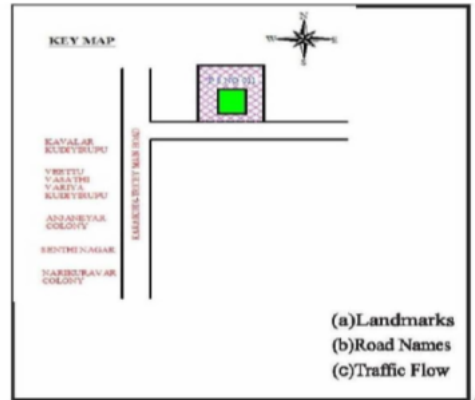

Google Map View

Polling Station Building Front View

Polling Station Front View

Cad View

Key MAP View

<p>1</p> <p>பெயர் : இரூளாயி கணவர் பெயர்: சிவசுப்பிரமணியன் வீட்டு எண் : 0 வயது : 52 பாலினம் : பெண்</p> <p>Photo is available</p>	RVJ1737212	<p>2</p> <p>பெயர் : ஆராயி கணவர் பெயர்: சக்திவேல் வீட்டு எண் : 0 வயது : 46 பாலினம் : பெண்</p> <p>Photo is available</p>	RVJ2759983	<p>3</p> <p>பெயர் : தீபிகா கணவர் பெயர்: செந்தில்குமார் வீட்டு எண் : 0 வயது : 21 பாலினம் : பெண்</p> <p>Photo is available</p>	RVJ2878155
<p>4</p> <p>பெயர் : இராஜலெட்சுமி - கணவர் பெயர்: பொன்னழகுப்பிள்ளை வீட்டு எண் : 1 வயது : 85 பாலினம் : பெண்</p> <p>Photo is available</p>	RVJ0485862	<p>5</p> <p>பெயர் : தாழ்மிங்களம் - கணவர் பெயர்: சுப்பன் - வீட்டு எண் : 1 வயது : 80 பாலினம் : பெண்</p> <p>Photo is available</p>	RVJ0673640	<p>6</p> <p>பெயர் : ராஜிபிரியா - தந்தையின் பெயர்: சோமன் - வீட்டு எண் : 1 வயது : 79 பாலினம் : ஆண்</p> <p>Photo is available</p>	RVJ1266360
<p>7</p> <p>பெயர் : சிதம்பரம் - தந்தையின் பெயர்: வீரன் - வீட்டு எண் : 1 வயது : 79 பாலினம் : ஆண்</p> <p>Photo is available</p>	RVJ1257658	<p>8</p> <p>பெயர் : வைத்தி - தந்தையின் பெயர்: மலங்காவலி - வீட்டு எண் : 1 வயது : 79 பாலினம் : ஆண்</p> <p>Photo is available</p>	RVJ1257724	<p>9</p> <p>பெயர் : வத்தன் - தந்தையின் பெயர்: சிருமர் - வீட்டு எண் : 1 வயது : 78 பாலினம் : ஆண்</p> <p>Photo is available</p>	RVJ1257666
<p>10</p> <p>பெயர் : ஜாமாய் - தந்தையின் பெயர்: கருரோ - வீட்டு எண் : 1 வயது : 78 பாலினம் : ஆண்</p> <p>Photo is available</p>	RVJ1257674	<p>11</p> <p>பெயர் : வெங்கடையான் - தந்தையின் பெயர்: சங்கையா - வீட்டு எண் : 1 வயது : 77 பாலினம் : ஆண்</p> <p>Photo is available</p>	RVJ1344522	<p>12</p> <p>பெயர் : பத்தாஜம்பல் - தந்தையின் பெயர்: ராவ் - வீட்டு எண் : 1 வயது : 77 பாலினம் : ஆண்</p> <p>Photo is available</p>	RVJ1257682
<p>13</p> <p>பெயர் : வேங்ன் - கணவர் பெயர்: காந்தோ - வீட்டு எண் : 1 வயது : 77 பாலினம் : பெண்</p> <p>Photo is available</p>	RVJ1257690	<p>14</p> <p>பெயர் : காளியம்மாள் - கணவர் பெயர்: மணிமாறன் - வீட்டு எண் : 1 வயது : 77 பாலினம் : பெண்</p> <p>Photo is available</p>	RVJ1265958	<p>15</p> <p>பெயர் : நீலா - கணவர் பெயர்: செல்வம் - வீட்டு எண் : 1 வயது : 77 பாலினம் : பெண்</p> <p>Photo is available</p>	RVJ1266097
<p>16</p> <p>பெயர் : காளிமுத்து - தந்தையின் பெயர்: அழகப்பன் - வீட்டு எண் : 1 வயது : 76 பாலினம் : ஆண்</p> <p>Photo is available</p>	RVJ1257930	<p>17</p> <p>பெயர் : போது - கணவர் பெயர்: சிவா - வீட்டு எண் : 1 வயது : 76 பாலினம் : பெண்</p> <p>Photo is available</p>	RVJ1266543	<p>18</p> <p>பெயர் : நாணுகாந்தோ - தந்தையின் பெயர்: மோட்டேகாந்தா - வீட்டு எண் : 1 வயது : 76 பாலினம் : ஆண்</p> <p>Photo is available</p>	RVJ1257716
<p>19</p> <p>பெயர் : ஜெயராம் - தந்தையின் பெயர்: சிலலமுத்து - வீட்டு எண் : 1 வயது : 76 பாலினம் : ஆண்</p> <p>Photo is available</p>	RVJ1257708	<p>20</p> <p>பெயர் : நூர்ஜஹான் கணவர் பெயர்: தங்கராஜ் வீட்டு எண் : 1 வயது : 76 பாலினம் : பெண்</p> <p>Photo is available</p>	RVJ2585156	<p>21</p> <p>பெயர் : பரிமளா - கணவர் பெயர்: அர்ச்சுணன் - வீட்டு எண் : 1 வயது : 75 பாலினம் : பெண்</p> <p>Photo is available</p>	RVJ1265669
<p>22</p> <p>பெயர் : விஜயன் - தந்தையின் பெயர்: சாமித்துரை - வீட்டு எண் : 1 வயது : 74 பாலினம் : ஆண்</p> <p>Photo is available</p>	RVJ0672840	<p>23</p> <p>பெயர் : வைத்திஸ்வரி - கணவர் பெயர்: சங்கர் - வீட்டு எண் : 1 வயது : 74 பாலினம் : பெண்</p> <p>Photo is available</p>	RVJ1266220	<p>24</p> <p>பெயர் : மகாலிங்கம் - தந்தையின் பெயர்: நாராயணசாமி - வீட்டு எண் : 1 வயது : 73 பாலினம் : ஆண்</p> <p>Photo is available</p>	RVJ1344464
<p>25</p> <p>பெயர் : வெங்கடையன் தந்தையின் பெயர்: லெட்சுமையா வீட்டு எண் : 1 வயது : 72 பாலினம் : ஆண்</p> <p>Photo is available</p>	RVJ2926582	<p>26</p> <p>பெயர் : மகேஸ்வரி - கணவர் பெயர்: அஞ்சு - வீட்டு எண் : 1 வயது : 71 பாலினம் : பெண்</p> <p>Photo is available</p>	RVJ1266279	<p>27</p> <p>பெயர் : விஜயலெட்சுமி கணவர் பெயர்: பாண்டி வீட்டு எண் : 1 வயது : 71 பாலினம் : பெண்</p> <p>Photo is available</p>	RVJ2977197
<p>28</p> <p>பெயர் : மீராபாய் - கணவர் பெயர்: பரமசிவம் - வீட்டு எண் : 1 வயது : 69 பாலினம் : பெண்</p> <p>Photo is available</p>	RVJ0598946	<p>29</p> <p>பெயர் : செல்வராணி - கணவர் பெயர்: ரகு - வீட்டு எண் : 1 வயது : 69 பாலினம் : பெண்</p> <p>Photo is available</p>	RVJ0673269	<p>30</p> <p>பெயர் : வண்ணகிளி - கணவர் பெயர்: வீரன் - வீட்டு எண் : 1 வயது : 69 பாலினம் : பெண்</p> <p>Photo is available</p>	RVJ0673665