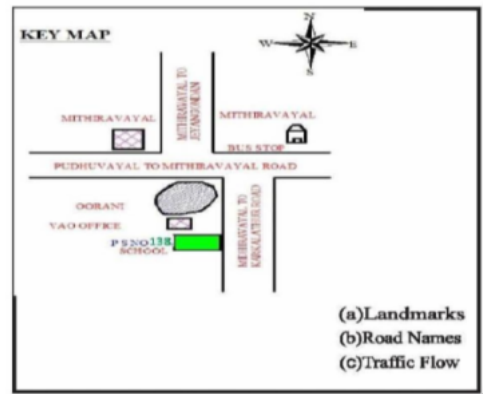

Key MAP View