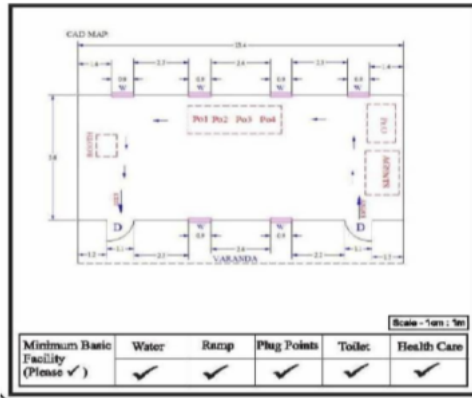

Cad View

Key MAP View