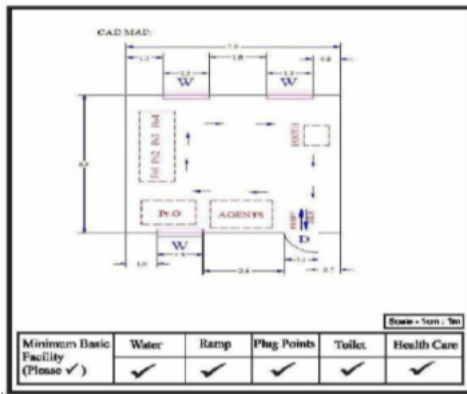

Cad View

Key MAP View