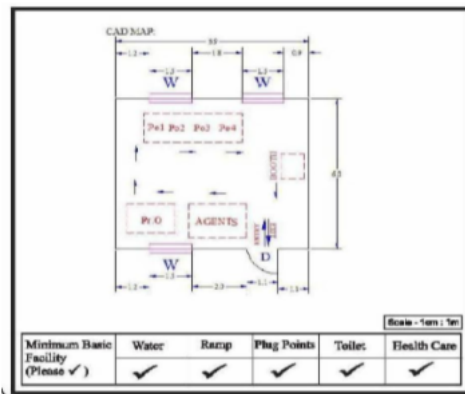

Google Map View

Polling Station Building Front View

Polling Station Front View

Cad View

Key MAP View

1	RVJ1874114	பெயர் : சோழன்சித பழனிச்சாமி - தந்தையின் பெயர்: சிதம்பரம் - வீட்டு எண் : 1 வயது : 64 பாலினம் : ஆண்	Photo is available	2	RVJ1874122	பெயர் : பஞ்சவர்ணம் - கணவர் பெயர்: பழனிச்சாமி - வீட்டு எண் : 1 வயது : 58 பாலினம் : பெண்	Photo is available	3	RVJ1299643	பெயர் : ஜெயலெட்சுமி - கணவர் பெயர்: மருது பாண்டியன் - வீட்டு எண் : 2 வயது : 37 பாலினம் : பெண்	Photo is available
4	RVJ1386549	பெயர் : சூரியபிரபா - தந்தையின் பெயர்: சுப்பிரமணியன் - வீட்டு எண் : 2 வயது : 32 பாலினம் : பெண்	Photo is available	5	RVJ1986637	பெயர் : சுப்பிரமணியன் - தந்தையின் பெயர்: மருதுஅம்பலம் - வீட்டு எண் : 2-1 வயது : 73 பாலினம் : ஆண்	Photo is available	6	MDQ1257526	பெயர் : ராசு - தந்தையின் பெயர்: மருதுஅம்பலம் - வீட்டு எண் : 2-1 வயது : 72 பாலினம் : ஆண்	Photo is available
7	RVJ1986645	பெயர் : தமிழ்செல்வி - கணவர் பெயர்: சுப்பிரமணியன் - வீட்டு எண் : 2-1 வயது : 62 பாலினம் : பெண்	Photo is available	8	RVJ1986652	பெயர் : சிவகாமிசுந்தரி - கணவர் பெயர்: சந்திரன் - வீட்டு எண் : 2-1 வயது : 59 பாலினம் : பெண்	Photo is available	9	MDQ1136134	பெயர் : மருதுபாண்டியன் - தந்தையின் பெயர்: கருப்பையா - வீட்டு எண் : 2-1 வயது : 44 பாலினம் : ஆண்	Photo is available
10	RVJ2511699	பெயர் : அகல்விழி த தந்தையின் பெயர்: தனசேகரன் வே வீட்டு எண் : 3 வயது : 23 பாலினம் : பெண்	Photo is available	11	MDQ2060838	பெயர் : தனசேகரன் - தந்தையின் பெயர்: வேலுஅம்பலம் - வீட்டு எண் : 3-1 வயது : 63 பாலினம் : ஆண்	Photo is available	12	RVJ1986678	பெயர் : கற்பகம் - கணவர் பெயர்: தனசேகரன் - வீட்டு எண் : 3-1 வயது : 53 பாலினம் : பெண்	Photo is available
13	RVJ1130368	பெயர் : கயல்விழி - தந்தையின் பெயர்: தனசேகரன் - வீட்டு எண் : 3-1 வயது : 32 பாலினம் : பெண்	Photo is available	14	RVJ1986694	பெயர் : ரெத்தினம் - கணவர் பெயர்: கருப்பையா - வீட்டு எண் : 4-1 வயது : 86 பாலினம் : பெண்	Photo is available	15	RVJ1986702	பெயர் : லெட்சுமி - கணவர் பெயர்: பழனிச்சாமி - வீட்டு எண் : 4-1-1 வயது : 62 பாலினம் : பெண்	Photo is available
16	RVJ0389569	பெயர் : நாகரத்தினம் - தந்தையின் பெயர்: மருதமுத்து - வீட்டு எண் : 5 வயது : 87 பாலினம் : ஆண்	Photo is available	17	RVJ0914572	பெயர் : காந்தி - தந்தையின் பெயர்: வீரப்பன் - வீட்டு எண் : 5 வயது : 47 பாலினம் : ஆண்	Photo is available	18	RVJ0914622	பெயர் : காமாட்சி - கணவர் பெயர்: காளிமுத்து - வீட்டு எண் : 5 வயது : 45 பாலினம் : பெண்	Photo is available
19	RVJ0389536	பெயர் : அழகப்பன் - தந்தையின் பெயர்: ஆறுமுகம் - வீட்டு எண் : 5 வயது : 42 பாலினம் : ஆண்	Photo is available	20	RVJ0914895	பெயர் : பழனிமுத்து - கணவர் பெயர்: காந்தி - வீட்டு எண் : 5 வயது : 38 பாலினம் : பெண்	Photo is available	21	RVJ1986728	பெயர் : செல்லம்மாள் - கணவர் பெயர்: சின்னப்பா - வீட்டு எண் : 5-1 வயது : 73 பாலினம் : பெண்	Photo is available
22	RVJ1986736	பெயர் : பொன்னழகு - கணவர் பெயர்: ஆறுமுகம் - வீட்டு எண் : 5-1 வயது : 59 பாலினம் : பெண்	Photo is available	23	RVJ1986744	பெயர் : காளிமுத்து - தந்தையின் பெயர்: மருதமுத்து - வீட்டு எண் : 5-1 வயது : 52 பாலினம் : ஆண்	Photo is available	24	RVJ2783488	பெயர் : காமாட்சி - கணவர் பெயர்: காளிமுத்து - வீட்டு எண் : 5/3 வயது : 45 பாலினம் : பெண்	Photo is available
25	RVJ2627420	பெயர் : வீரபாண்டியன் தந்தையின் பெயர்: ஆறுமுகம் வீட்டு எண் : 5/3 வயது : 39 பாலினம் : ஆண்	Photo is available	26	RVJ0914937	பெயர் : லெட்சுமி - கணவர் பெயர்: கருப்பையா - வீட்டு எண் : 6 வயது : 57 பாலினம் : பெண்	Photo is available	27	RVJ0706507	பெயர் : அருணாசலம் - தந்தையின் பெயர்: கருப்பையா - வீட்டு எண் : 6 வயது : 33 பாலினம் : ஆண்	Photo is available
28	RVJ2510774	பெயர் : கணபதி சு தந்தையின் பெயர்: சுப்பையா வீட்டு எண் : 18 வயது : 23 பாலினம் : ஆண்	Photo is available	29	RVJ2511459	பெயர் : இளையராஜா க தந்தையின் பெயர்: கருப்பையா வீட்டு எண் : 53/1 வயது : 40 பாலினம் : ஆண்	Photo is available	30	RVJ2563583	பெயர் : குருந்தன் தந்தையின் பெயர்: வீரப்பன் வீட்டு எண் : 75 வயது : 28 பாலினம் : ஆண்	Photo is available