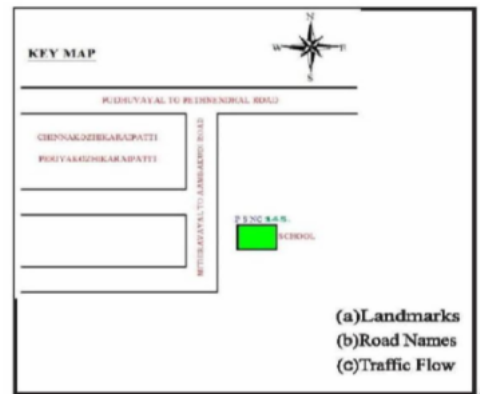

Key MAP View