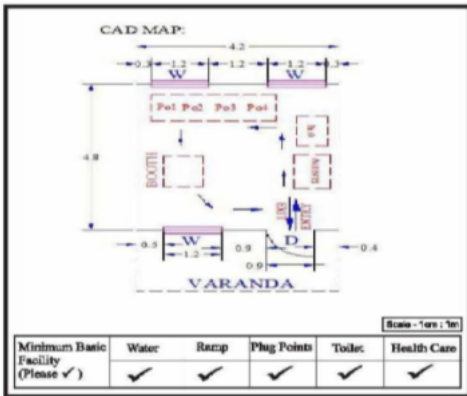

Google Map View

Polling Station Building Front View

Polling Station Front View

Cad View

Key MAP View

1 பெயர் : சசீலா - கணவர் பெயர்: தங்கவேலு - வீட்டு எண் : 1 வயது : 71 பாலினம் : பெண் Photo is available	RVJ1486471	2 பெயர் : ராமச்சந்திரன் - தந்தையின் பெயர்: நடராஜன் - வீட்டு எண் : 1 வயது : 55 பாலினம் : ஆண் Photo is available	RVJ0600197	3 பெயர் : லெட்சுமி கணவர் பெயர்: சங்கர் வீட்டு எண் : 1 வயது : 51 பாலினம் : பெண் Photo is available	RVJ2488294
4 பெயர் : முகமது ராசிக் - தந்தையின் பெயர்: ஷேக் அப்துல்லா - வீட்டு எண் : 1 வயது : 28 பாலினம் : ஆண் Photo is available	RVJ1580372	5 பெயர் : சாய் ரஞ்சனி தந்தையின் பெயர்: தங்கராஜ் வீட்டு எண் : 1 வயது : 23 பாலினம் : பெண் Photo is available	RVJ2745008	6 பெயர் : வள்ளி - கணவர் பெயர்: நாகராஜன் - வீட்டு எண் : 2 வயது : 69 பாலினம் : பெண் Photo is available	RVJ0674325
7 பெயர் : செல்வம் - தந்தையின் பெயர்: கோவிந்தசாமி - வீட்டு எண் : 2 வயது : 50 பாலினம் : ஆண் Photo is available	RVJ1266725	8 பெயர் : கண்ணன் - தந்தையின் பெயர்: கிருஷ்ணன் - வீட்டு எண் : 2 வயது : 44 பாலினம் : ஆண் Photo is available	RVJ1266733	9 பெயர் : தீபா - கணவர் பெயர்: ஆறுமுகம் - வீட்டு எண் : 2 வயது : 41 பாலினம் : பெண் Photo is available	RVJ0674341
10 பெயர் : சஞ்சிவி - தந்தையின் பெயர்: செல்வம் - வீட்டு எண் : 2 வயது : 32 பாலினம் : ஆண் Photo is available	RVJ1266709	11 பெயர் : மேனகா - கணவர் பெயர்: வல்மீகநாதன் - வீட்டு எண் : 2-246 வயது : 49 பாலினம் : பெண் Photo is available	RVJ0600635	# 12 பெயர் : நாகம்மாள் செல்வம் கணவர் பெயர்: செல்வம் - வீட்டு எண் : 2-291A வயது : 46 பாலினம் : பெண் Photo is available	RVJ1266683
13 பெயர் : ஜெயானந்தம் - கணவர் பெயர்: முத்து இருளப்பன் - வீட்டு எண் : 2-313 வயது : 70 பாலினம் : பெண் Photo is available	RVJ0599811	14 பெயர் : சங்கீதா தந்தையின் பெயர்: ரவி வீட்டு எண் : 2-316 வயது : 24 பாலினம் : பெண் Photo is available	RVJ2585065	15 பெயர் : கனிமொழி - கணவர் பெயர்: ராஜேஸ்வரன் - வீட்டு எண் : 2-335 வயது : 44 பாலினம் : பெண் Photo is available	RVJ1257575
16 பெயர் : இராஜேந்திரன் - தந்தையின் பெயர்: மாணிக்கம் - வீட்டு எண் : 2-336 வயது : 62 பாலினம் : ஆண் Photo is available	RVJ0229740	17 பெயர் : காளீஸ்வரி - கணவர் பெயர்: இராஜேந்திரன் - வீட்டு எண் : 2-336 வயது : 57 பாலினம் : பெண் Photo is available	RVJ0229757	18 பெயர் : பிரதீப்குர்யா தந்தையின் பெயர்: இராஜேந்திரன் வீட்டு எண் : 2/336 வயது : 30 பாலினம் : ஆண் Photo is available	RVJ1691443
19 பெயர் : மகாலிங்கம் - தந்தையின் பெயர்: செல்வம் - வீட்டு எண் : 2-336A வயது : 50 பாலினம் : ஆண் Photo is available	RVJ1257559	20 பெயர் : ஆறுமுகம் - தந்தையின் பெயர்: சேதுராமன் - வீட்டு எண் : 2-339 வயது : 46 பாலினம் : ஆண் Photo is available	RVJ1575976	21 பெயர் : நம்புத்தாய் - கணவர் பெயர்: ஆறுமுகம் - வீட்டு எண் : 2-339 வயது : 39 பாலினம் : பெண் Photo is available	RVJ1576008
22 பெயர் : ஜெயந்தி - கணவர் பெயர்: சுப்பராயலு - வீட்டு எண் : 2-366 வயது : 68 பாலினம் : பெண் Photo is available	RVJ0599720	23 பெயர் : பிரவின்குமார் - தந்தையின் பெயர்: சுப்பராயலு - வீட்டு எண் : 2-366 வயது : 41 பாலினம் : ஆண் Photo is available	RVJ0599712	24 பெயர் : பாலகிருஷ்ணன் - தந்தையின் பெயர்: ஆண்டி - வீட்டு எண் : 2-369 வயது : 65 பாலினம் : ஆண் Photo is available	RVJ0674200
25 பெயர் : கோகிலராணி - கணவர் பெயர்: பாலகிருஷ்ணன் - வீட்டு எண் : 2-369 வயது : 60 பாலினம் : பெண் Photo is available	RVJ0674218	26 பெயர் : தியாகராஜன் - தந்தையின் பெயர்: மாதவன் - வீட்டு எண் : 2-373A வயது : 68 பாலினம் : ஆண் Photo is available	RVJ1486422	27 பெயர் : அன்பழகன் - தந்தையின் பெயர்: தியாகராஜன் - வீட்டு எண் : 2-373A வயது : 30 பாலினம் : ஆண் Photo is available	RVJ1257591
28 பெயர் : வடிவேலு - தந்தையின் பெயர்: வயிரவன் - வீட்டு எண் : 2-391 வயது : 60 பாலினம் : ஆண் Photo is available	RVJ0599613	29 பெயர் : திலகவதி - கணவர் பெயர்: வடிவேலு - வீட்டு எண் : 2-391 வயது : 51 பாலினம் : பெண் Photo is available	RVJ0599621	30 பெயர் : யோகலெட்சுமி வ தந்தையின் பெயர்: வடிவேலு வ வீட்டு எண் : 2/391 வயது : 26 பாலினம் : பெண் Photo is available	RVJ2711430