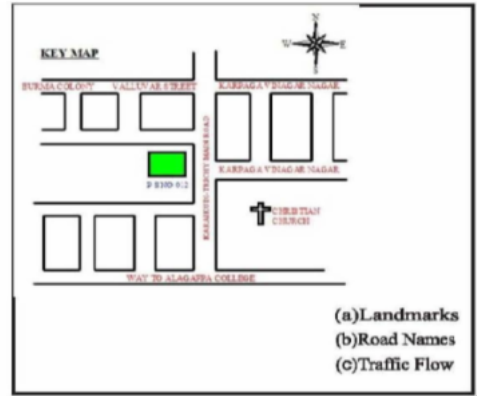

Key MAP View