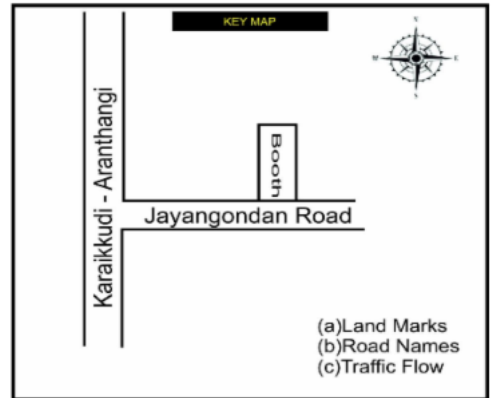

Key MAP View