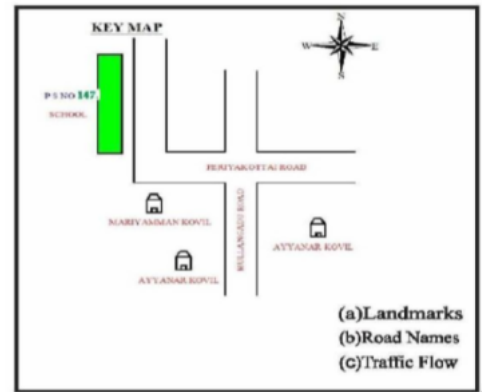

Key MAP View