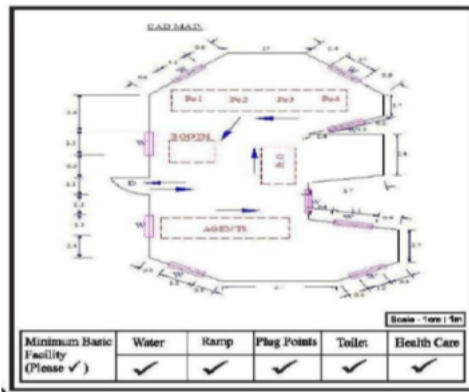

Cad View

Key MAP View