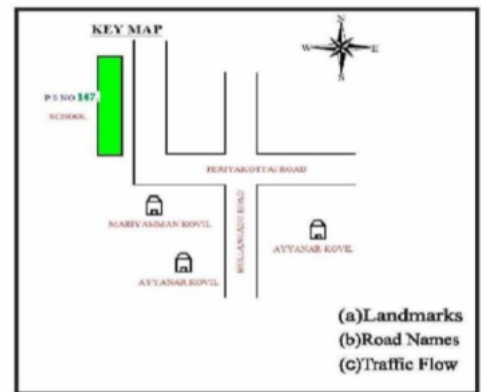

Cad View

Key MAP View