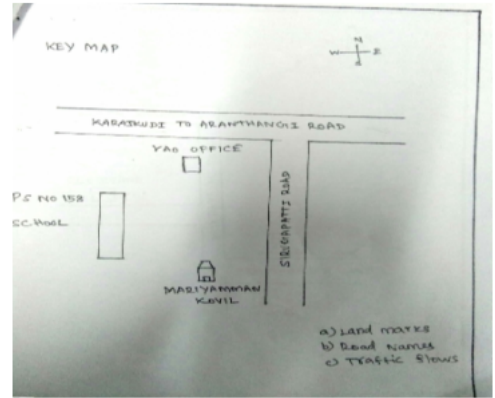

Key MAP View