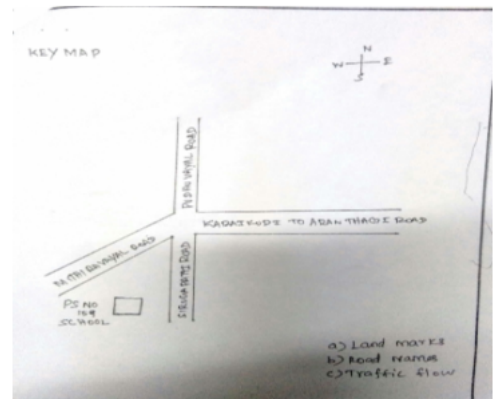

Key MAP View