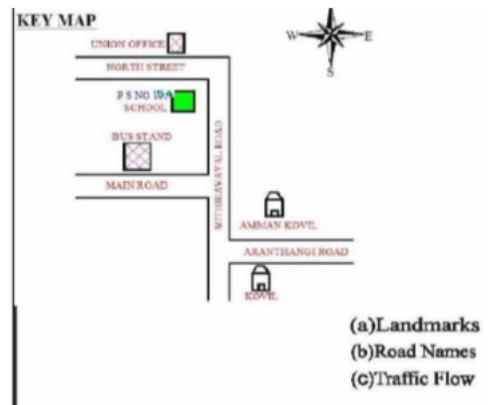

Key MAP View