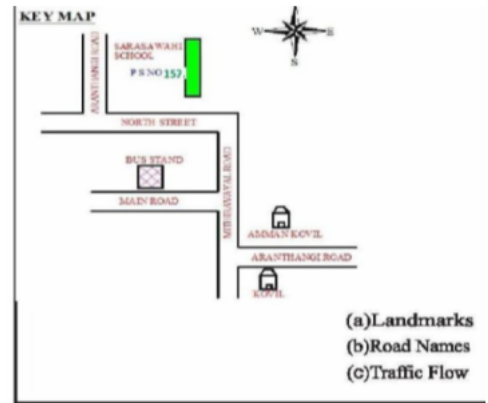

Key MAP View