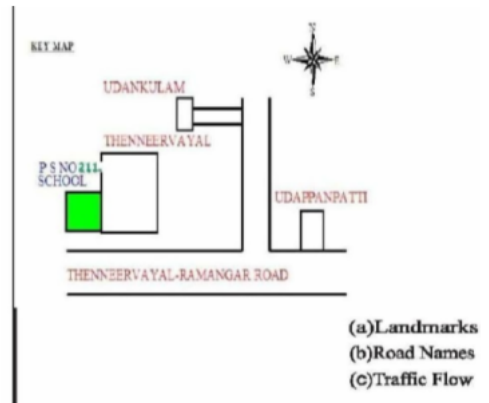

Key MAP View