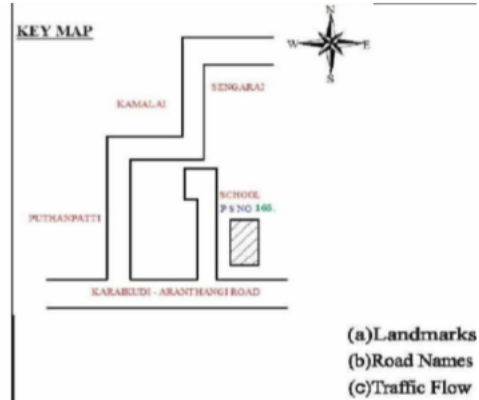

Key MAP View