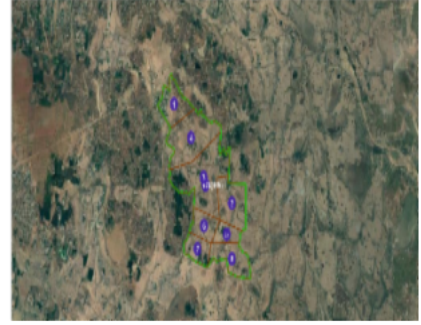

Google Map View