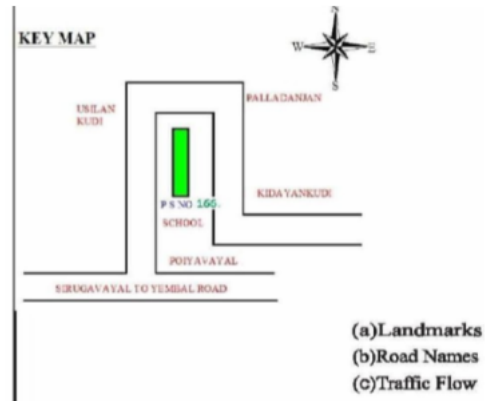

Cad View

Key MAP View