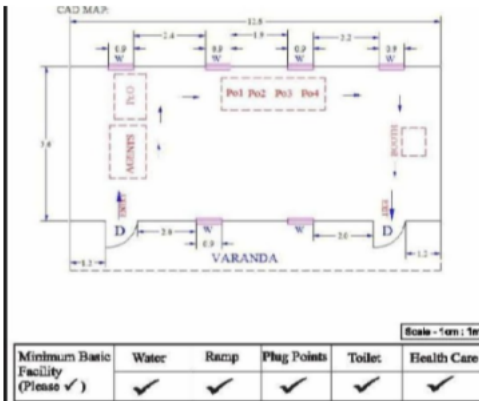

Cad View

Key MAP View