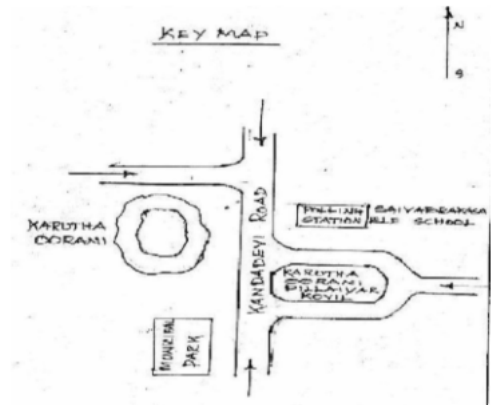

Cad View

Key MAP View