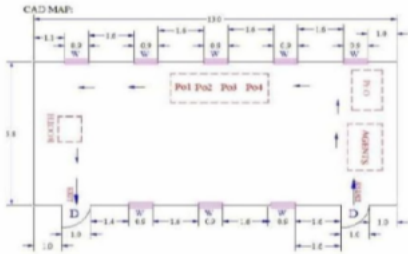

4. வாக்காளர்களின் எண்ணிக்கை					
தொடங்கும் வரிசை எண்	முடியும் வரிசை எண்.	நிகர வாக்காளர்களின் எண்ணிக்கை			
		ஆண்	பெண்	மூன்றாம் பாலினம்	மொத்தம்
1	806	385	408	0	793

கையொப்பம்

Nazri Naksha

Google Map View

Polling Station Building Front View

Polling Station Front View

Cad View

Key MAP View

Minimum Basic Facility (Please ✓)	Scale - 1cm : 1m				
	Water	Ramp	Plug Points	Toilet	Health Care
	✓	✓	✓	✓	✓

- (a) Landmarks
- (b) Road Names
- (c) Traffic Flow