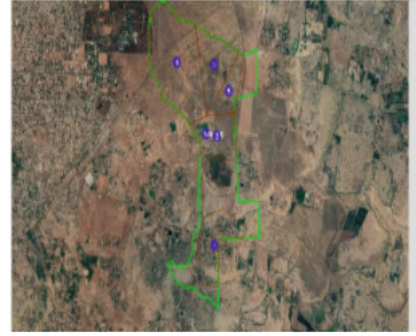

Google Map View