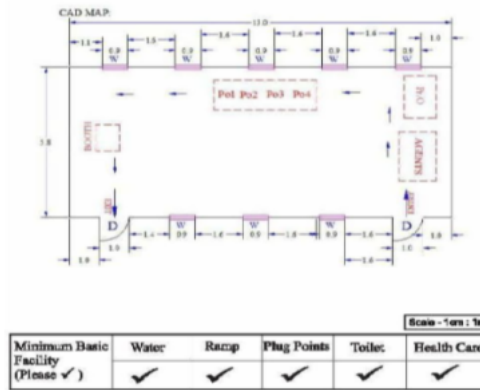

Nazri Naksha

Google Map View

Polling Station Building Front View

Polling Station Front View

Cad View

Key MAP View

1 பெயர் : சுந்தரம்பாள் - கணவர் பெயர்: வேலு - வீட்டு எண் : 1 வயது : 82 பாலினம் : பெண் Photo is available	RVJ0765610	2 பெயர் : பாண்டியம்மாள் - கணவர் பெயர்: கணேசன் - வீட்டு எண் : 1 வயது : 55 பாலினம் : பெண் Photo is available	RVJ1458017	3 பெயர் : பாக்கியலெட்சுமி - கணவர் பெயர்: மாணிக்கம் - வீட்டு எண் : 1 வயது : 43 பாலினம் : பெண் Photo is available	RVJ1381136
4 பெயர் : செல்லத்துரை - தந்தையின் பெயர்: கழனிப்பன் - வீட்டு எண் : 1 வயது : 33 பாலினம் : ஆண் Photo is available	RVJ0897157	5 பெயர் : ரஞ்சிதா கணவர் பெயர்: ரஜினி வீட்டு எண் : 1 வயது : 30 பாலினம் : பெண் Photo is available	RVJ1721083	6 பெயர் : செல்வபாண்டி - தந்தையின் பெயர்: சுப்பிரமணியன் - வீட்டு எண் : 1-137 வயது : 34 பாலினம் : ஆண் Photo is available	RVJ0765651
# 7 பெயர் : தேவேந்திரபிரசாத் தந்தையின் பெயர்: பழனிசாமி வீட்டு எண் : 2/340, வயது : 23 பாலினம் : ஆண் Photo is available	RVJ2516714	8 பெயர் : திவ்யா - தந்தையின் பெயர்: சிதம்பரம் வீட்டு எண் : 3-52 வயது : 31 பாலினம் : பெண் Photo is available	RVJ1199579	9 பெயர் : செல்வகுமாரி - கணவர் பெயர்: குமார் - வீட்டு எண் : 5 வயது : 37 பாலினம் : பெண் Photo is available	RVJ1129790
10 பெயர் : கனிமொழி தந்தையின் பெயர்: குப்புசாமி வீட்டு எண் : 7 வயது : 26 பாலினம் : பெண் Photo is available	RVJ2517845	11 பெயர் : சஞ்சனா கணவர் பெயர்: ஜெயநாதன் வீட்டு எண் : 227 வயது : 31 பாலினம் : பெண் Photo is available	RVJ2518827	12 பெயர் : சங்கீதா தந்தையின் பெயர்: வேல்முருகன் வீட்டு எண் : 14 வயது : 26 பாலினம் : பெண் Photo is available	RVJ2517068
13 பெயர் : சேதுராமன் - தந்தையின் பெயர்: லெட்சுமணன் - வீட்டு எண் : 121 வயது : 54 பாலினம் : ஆண் Photo is available	MDQ1552462	14 பெயர் : சந்திரா - கணவர் பெயர்: சேது - வீட்டு எண் : 121 வயது : 54 பாலினம் : பெண் Photo is available	RVJ2035921	15 பெயர் : தெய்வானை - கணவர் பெயர்: மாணிக்கம் - வீட்டு எண் : 122 வயது : 77 பாலினம் : பெண் Photo is available	RVJ2035939
16 பெயர் : இரமேஷ் - தந்தையின் பெயர்: மாணிக்கம் - வீட்டு எண் : 122 வயது : 49 பாலினம் : ஆண் Photo is available	MDQ3543055	17 பெயர் : துரைராசு - தந்தையின் பெயர்: வேலு - வீட்டு எண் : 123 வயது : 63 பாலினம் : ஆண் Photo is available	MDQ1134410	18 பெயர் : முத்து - கணவர் பெயர்: துரைராசு - வீட்டு எண் : 123 வயது : 55 பாலினம் : பெண் Photo is available	RVJ2035947
19 பெயர் : முருகானந்தம் - தந்தையின் பெயர்: அழகு - வீட்டு எண் : 124 வயது : 50 பாலினம் : ஆண் Photo is available	MDQ1550664	20 பெயர் : வள்ளிக்கண்ணு - கணவர் பெயர்: மாணிக்கம் - வீட்டு எண் : 125 வயது : 70 பாலினம் : பெண் Photo is available	RVJ2035962	21 பெயர் : யசோதை - தந்தையின் பெயர்: மாணிக்கம் - வீட்டு எண் : 125 வயது : 42 பாலினம் : பெண் Photo is available	MDQ2019230
22 பெயர் : பழனிமுத்து - தாயின் பெயர்: வள்ளிக்கண்ணு - வீட்டு எண் : 125 வயது : 42 பாலினம் : பெண் Photo is available	RVJ1381037	23 பெயர் : பழனிப்பன் - தந்தையின் பெயர்: ஆறுமுகம் - வீட்டு எண் : 126 வயது : 74 பாலினம் : ஆண் Photo is available	RVJ2035970	24 பெயர் : இரமேஷ்குமார் - தந்தையின் பெயர்: பழனிப்பன் - வீட்டு எண் : 126 வயது : 51 பாலினம் : ஆண் Photo is available	MDQ2019545
25 பெயர் : திலகவதி - கணவர் பெயர்: இரமேஷ்குமார் - வீட்டு எண் : 126 வயது : 44 பாலினம் : பெண் Photo is available	MDQ2019768	26 பெயர் : சரோஜா - கணவர் பெயர்: மாணிக்கம் - வீட்டு எண் : 126 வயது : 32 பாலினம் : பெண் Photo is available	RVJ1294735	27 பெயர் : சந்திரா - கணவர் பெயர்: மாணிக்கம் - வீட்டு எண் : 127 வயது : 54 பாலினம் : பெண் Photo is available	MDQ1131242
28 பெயர் : பூமிநாதன் - தந்தையின் பெயர்: வேலு - வீட்டு எண் : 127 வயது : 51 பாலினம் : ஆண் Photo is available	MDQ3543253	29 பெயர் : குமார் - தந்தையின் பெயர்: வேலு - வீட்டு எண் : 127 வயது : 49 பாலினம் : ஆண் Photo is available	RVJ2036002	30 பெயர் : சத்யா கணவர் பெயர்: ரமேஷ் வீட்டு எண் : 127 வயது : 35 பாலினம் : பெண் Photo is available	RVJ2631331