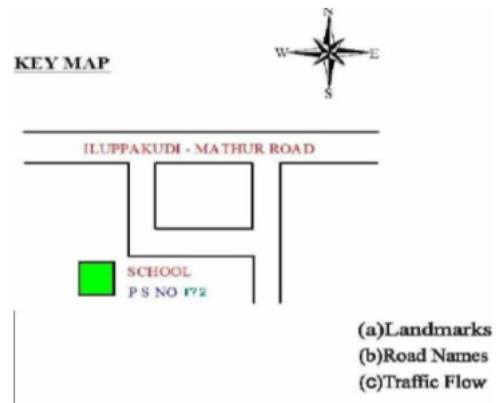

Key MAP View