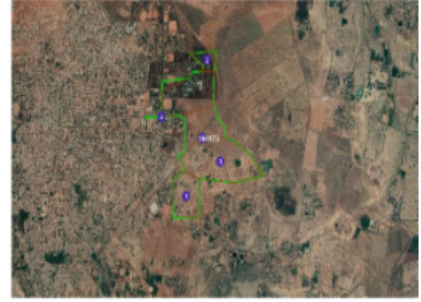

Google Map View