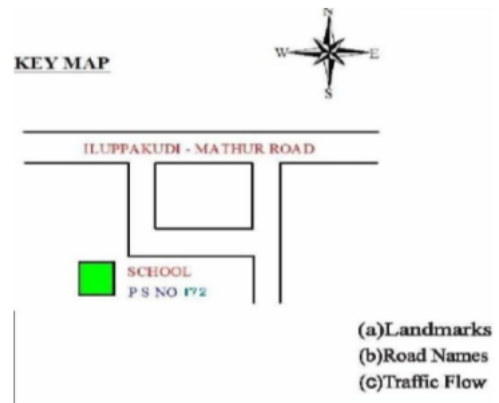

Key MAP View