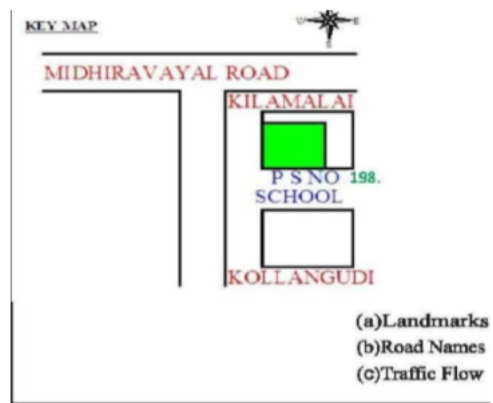

Google Map View

Polling Station Building Front View

Polling Station Front View

Cad View

Key MAP View

1	RVJ1641448	பெயர் : பாஸ்கர் - தந்தையின் பெயர்: முனியாண்டி - வீட்டு எண் : 1 வயது : 40 பாலினம் : ஆண்	Photo is available	2	RVJ0882951	பெயர் : கணகவள்ளி - கணவர் பெயர்: பாஸ்கர் - வீட்டு எண் : 1 வயது : 38 பாலினம் : பெண்	Photo is available	3	RVJ2547750	பெயர் : சந்தோஷ் தந்தையின் பெயர்: அய்யர்.கா வீட்டு எண் : 01 வயது : 26 பாலினம் : ஆண்	Photo is available
4	RVJ2547842	பெயர் : பாரதி தந்தையின் பெயர்: காளிமுத்து வீட்டு எண் : 01 வயது : 24 பாலினம் : ஆண்	Photo is available	5	RVJ2589018	பெயர் : அனுஷ்யா தந்தையின் பெயர்: சண்முகம் சண்முகம் வீட்டு எண் : 2/319 வயது : 25 பாலினம் : பெண்	Photo is available	6	RVJ2547644	பெயர் : ஹரீஹரன்.கே தந்தையின் பெயர்: கேசவன் வீட்டு எண் : 2/351 வயது : 24 பாலினம் : ஆண்	Photo is available
7	RVJ0141093	பெயர் : நாகம்மாள் - கணவர் பெயர்: மாயாண்டி - வீட்டு எண் : 11D வயது : 52 பாலினம் : பெண்	Photo is available	8	RVJ2620144	பெயர் : தமிழரசன் தந்தையின் பெயர்: வெள்ளைசாமி வெள்ளைசாமி வீட்டு எண் : 134 வயது : 24 பாலினம் : ஆண்	Photo is available	9	RVJ2099851	பெயர் : கரந்தமலை - தந்தையின் பெயர்: கருப்பன் - வீட்டு எண் : 215 வயது : 76 பாலினம் : ஆண்	Photo is available
10	MDJ3401858	பெயர் : ராமநாதன் - தந்தையின் பெயர்: கருப்பன் - வீட்டு எண் : 215 வயது : 66 பாலினம் : ஆண்	Photo is available	11	RVJ2099869	பெயர் : லெட்சுமி - கணவர் பெயர்: கரந்தமலை - வீட்டு எண் : 215 வயது : 61 பாலினம் : பெண்	Photo is available	12	RVJ2689164	பெயர் : முத்து கணவர் பெயர்: இராமநாதன் வீட்டு எண் : 215 வயது : 60 பாலினம் : பெண்	Photo is available
13	RVJ0413963	பெயர் : லெனினராஜ் - தந்தையின் பெயர்: கருந்தமலை - வீட்டு எண் : 215 வயது : 36 பாலினம் : ஆண்	Photo is available	14	RVJ2964286	பெயர் : பாண்டியராஜ் தந்தையின் பெயர்: ராமநாதன் வீட்டு எண் : 215 வயது : 36 பாலினம் : ஆண்	Photo is available	15	MDJ3401866	பெயர் : மாரியப்பன் - தந்தையின் பெயர்: கருப்பன் - வீட்டு எண் : 217 வயது : 59 பாலினம் : ஆண்	Photo is available
16	MDJ1313832	பெயர் : கற்பகம் - கணவர் பெயர்: மாரியப்பன் - வீட்டு எண் : 217 வயது : 55 பாலினம் : பெண்	Photo is available	17	MDJ1313808	பெயர் : முனியாண்டி - தந்தையின் பெயர்: சிலம்பன் - வீட்டு எண் : 220 வயது : 66 பாலினம் : ஆண்	Photo is available	18	RVJ2099885	பெயர் : காளியம்மாள் - கணவர் பெயர்: முனியாண்டி - வீட்டு எண் : 220 வயது : 59 பாலினம் : பெண்	Photo is available
19	MDJ1313816	பெயர் : ஆறுமுகம் - கணவர் பெயர்: முனியாண்டி - வீட்டு எண் : 220 வயது : 56 பாலினம் : பெண்	Photo is available	20	MDJ1621762	பெயர் : மாரிமுத்து - தந்தையின் பெயர்: முனியாண்டி - வீட்டு எண் : 220 வயது : 45 பாலினம் : பெண்	Photo is available	21	MDJ3401874	பெயர் : ரமேஷ் - தந்தையின் பெயர்: முனியாண்டி - வீட்டு எண் : 220 வயது : 44 பாலினம் : ஆண்	Photo is available
22	RVJ2691723	பெயர் : தவசுராணி கணவர் பெயர்: ரமேஷ் வீட்டு எண் : 220 வயது : 40 பாலினம் : பெண்	Photo is available	23	RVJ0413567	பெயர் : பாண்டிசெல்வி - தந்தையின் பெயர்: முனியாண்டி - வீட்டு எண் : 220 வயது : 39 பாலினம் : பெண்	Photo is available	24	MDJ1313824	பெயர் : கன்னையா - தந்தையின் பெயர்: சிலம்பன் - வீட்டு எண் : 222 வயது : 75 பாலினம் : ஆண்	Photo is available
25	RVJ0883033	பெயர் : முத்துலெட்சுமி - கணவர் பெயர்: கண்ணய்யா - வீட்டு எண் : 222 வயது : 49 பாலினம் : பெண்	Photo is available	26	RVJ2099893	பெயர் : அழகு - தந்தையின் பெயர்: சுப்பன் - வீட்டு எண் : 223 வயது : 56 பாலினம் : ஆண்	Photo is available	27	RVJ0413658	பெயர் : வீரையா - தந்தையின் பெயர்: முத்தன் - வீட்டு எண் : 225 வயது : 57 பாலினம் : ஆண்	Photo is available
28	RVJ2099901	பெயர் : புஸ்பா - கணவர் பெயர்: வீரையா - வீட்டு எண் : 225 வயது : 54 பாலினம் : பெண்	Photo is available	29	RVJ0413476	பெயர் : விக்ரம் - தந்தையின் பெயர்: வீரையா - வீட்டு எண் : 225 வயது : 34 பாலினம் : ஆண்	Photo is available	30	RVJ2727808	பெயர் : அஜிதா கணவர் பெயர்: அழகேசன் வீட்டு எண் : 225 வயது : 27 பாலினம் : பெண்	Photo is available