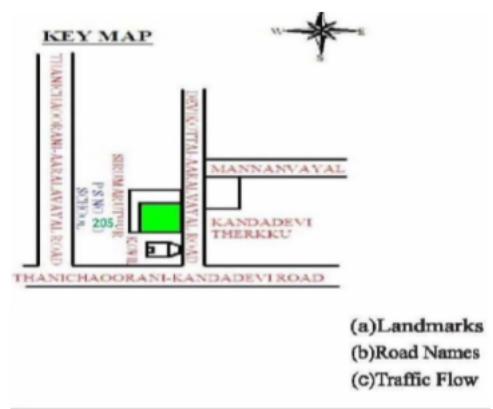

Key MAP View