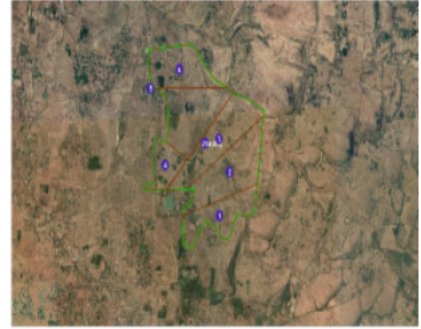

Google Map View