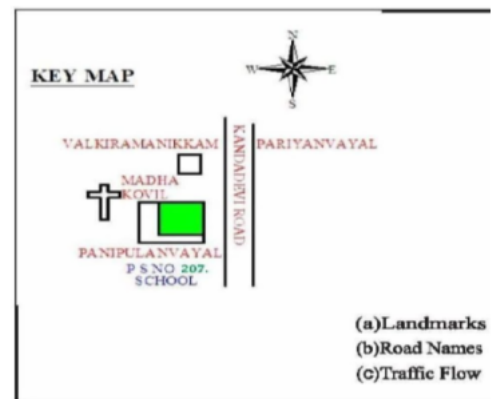

Key MAP View