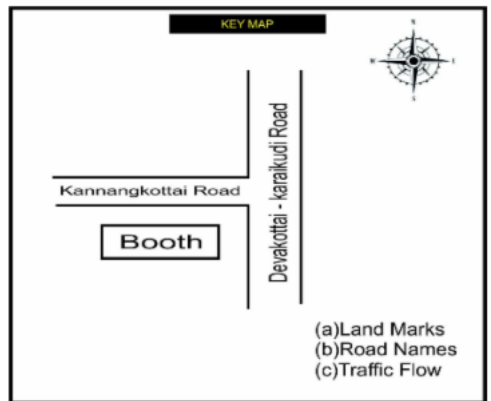

Cad View

Key MAP View