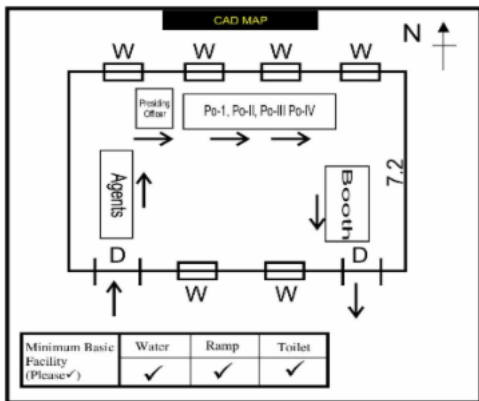

Cad View

Key MAP View