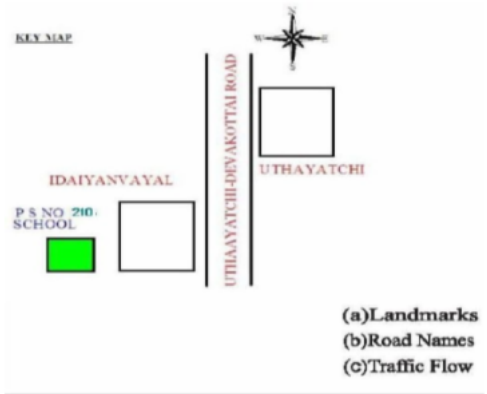

Polling Station Front View

Cad View

Scale - 1cm : 1m

Minimum Basic Facility (Please ✓)	Water	Ramp	Plug Points	Toilet	Health Care
	✓	✓	✓	✓	✓

Key MAP View

1	RVJ2750008	பெயர் : ஜெசிந்தா சவரிமைக்கேல்ராஜ் கணவர் பெயர்: சவரி மைக்கேல் ராஜ் வீட்டு எண் : 0 வயது : 35 பாலினம் : பெண்	Photo is available	2	RVJ0876904	பெயர் : அழகர் - தந்தையின் பெயர்: சோலை - வீட்டு எண் : 1 வயது : 58 பாலினம் : ஆண்	Photo is available	3	MDJ2757474	பெயர் : தனலெட்சுமி - கணவர் பெயர்: சாத்தையா - வீட்டு எண் : 1 வயது : 54 பாலினம் : பெண்	Photo is available
4	RVJ2610129	பெயர் : இஸ்ராவேல் ஜெயராஜ் தந்தையின் பெயர்: ஜெயராஜ் ஜெயராஜ் வீட்டு எண் : 1 வயது : 47 பாலினம் : ஆண்	Photo is available	5	RVJ1643204	பெயர் : சாரதா - கணவர் பெயர்: சரவணன் - வீட்டு எண் : 1 வயது : 43 பாலினம் : பெண்	Photo is available	6	RVJ0877126	பெயர் : திரவியம் - தந்தையின் பெயர்: மேரி - வீட்டு எண் : 1 வயது : 42 பாலினம் : ஆண்	Photo is available
7	RVJ0877118	பெயர் : ராமதிலகம் - கணவர் பெயர்: கணேசன் - வீட்டு எண் : 1 வயது : 39 பாலினம் : பெண்	Photo is available	8	RVJ2766970	பெயர் : சவரி மைக்கேல் ராஜ் தந்தையின் பெயர்: இருதயராஜ் வீட்டு எண் : 1 வயது : 39 பாலினம் : ஆண்	Photo is available	9	RVJ0418608	பெயர் : குணபாண்டியன் - தந்தையின் பெயர்: அப்பனசாமி - வீட்டு எண் : 1 வயது : 36 பாலினம் : ஆண்	Photo is available
10	RVJ2766988	பெயர் : ஜெசிந்தா கணவர் பெயர்: சவரி மைக்கேல் ராஜ் வீட்டு எண் : 1 வயது : 35 பாலினம் : பெண்	Photo is available	11	RVJ2580835	பெயர் : அருள்மொழி தினகரன் ஜெயராஜ் கணவர் பெயர்: தினகரன் ஜெயராஜ் தினகரன் ஜெயராஜ் வீட்டு எண் : 1 வயது : 34 பாலினம் : பெண்	Photo is available	12	RVJ1451434	பெயர் : பெர்க்கமான்ஸ் - தந்தையின் பெயர்: மரியராஜ் - வீட்டு எண் : 1 வயது : 33 பாலினம் : ஆண்	Photo is available
13	RVJ1451442	பெயர் : மைக்கேல்ராஜ் - தந்தையின் பெயர்: மரியராஜ் - வீட்டு எண் : 1 வயது : 30 பாலினம் : ஆண்	Photo is available	14	RVJ2883734	பெயர் : தனுஷ் தந்தையின் பெயர்: ராஜா ராஜா வீட்டு எண் : 1/419 வயது : 19 பாலினம் : ஆண்	Photo is available	15	RVJ2884450	பெயர் : ஜெயபுரீ தந்தையின் பெயர்: ரவி ரவி வீட்டு எண் : 1/443 வயது : 21 பாலினம் : பெண்	Photo is available
16	RVJ2889749	பெயர் : ராஜாங்கம் தந்தையின் பெயர்: சோமையா சோமையா வீட்டு எண் : 1/644 வயது : 47 பாலினம் : ஆண்	Photo is available	17	RVJ2888261	பெயர் : ராதிகா கணவர் பெயர்: ராஜாங்கம் ராஜாங்கம் வீட்டு எண் : 1/644 வயது : 37 பாலினம் : பெண்	Photo is available	18	RVJ2888287	பெயர் : லத்திகா மதுவதனி தந்தையின் பெயர்: ரிக்ஸ் சேவியர் வீட்டு எண் : 1/822 வயது : 20 பாலினம் : பெண்	Photo is available
19	NHH2306108	பெயர் : வேளாங்கன்னி கணவர் பெயர்: பாலாஜி வீட்டு எண் : 2/17 வயது : 35 பாலினம் : பெண்	Photo is available	20	RVJ2807238	பெயர் : மதுமிதா தாயின் பெயர்: முத்துச்செல்வி வீட்டு எண் : 3/2 வயது : 20 பாலினம் : பெண்	Photo is available	21	MDJ3408358	பெயர் : நாச்சிமுத்து - கணவர் பெயர்: வேலுச்சாமி - வீட்டு எண் : 3-7 வயது : 48 பாலினம் : பெண்	Photo is available
22	RVJ2610095	பெயர் : அபீநயயா வேலுசாமி தந்தையின் பெயர்: வேலுசாமி வேலுசாமி வீட்டு எண் : 3/7 வயது : 23 பாலினம் : பெண்	Photo is available	23	RVJ1288513	பெயர் : காளியம்மாள் - கணவர் பெயர்: காளிமுத்தன் - வீட்டு எண் : 3-29 வயது : 61 பாலினம் : பெண்	Photo is available	24	RVJ1288521	பெயர் : கவிதா - கணவர் பெயர்: பூமிநாதன் - வீட்டு எண் : 3-37A வயது : 33 பாலினம் : பெண்	Photo is available
25	RVJ0418731	பெயர் : முருகேஸ்வரி - கணவர் பெயர்: கருணாநிதி - வீட்டு எண் : 3/50 வயது : 44 பாலினம் : பெண்	Photo is available	26	RVJ2582187	பெயர் : கார்த்திக் ராஜா முருகேஸ்வரி தாயின் பெயர்: முருகேஸ்வரி முருகேஸ்வரி வீட்டு எண் : 3/50 வயது : 24 பாலினம் : ஆண்	Photo is available	27	RVJ2943025	பெயர் : கருணாகரன் தந்தையின் பெயர்: கருணாநிதி வீட்டு எண் : 3/50 வயது : 23 பாலினம் : ஆண்	Photo is available
28	RVJ2581403	பெயர் : கோட்டைசாமி அய்யாசாமி தந்தையின் பெயர்: அய்யாசாமி அய்யாசாமி வீட்டு எண் : 4 வயது : 25 பாலினம் : ஆண்	Photo is available	29	RVJ2155877	பெயர் : வேல்சாமி - தந்தையின் பெயர்: லெட்சுமணன் - வீட்டு எண் : 7 வயது : 56 பாலினம் : ஆண்	Photo is available	30	RVJ0146753	பெயர் : ரவி - தந்தையின் பெயர்: ராசு - வீட்டு எண் : 12 வயது : 49 பாலினம் : ஆண்	Photo is available