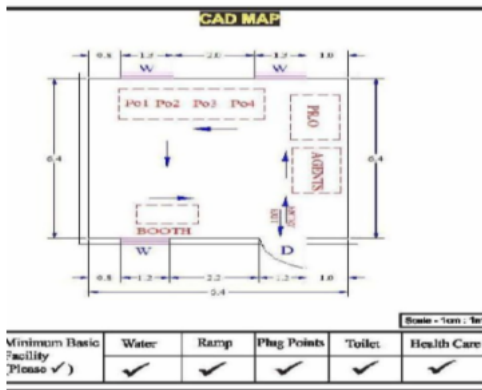

Cad View

Key MAP View