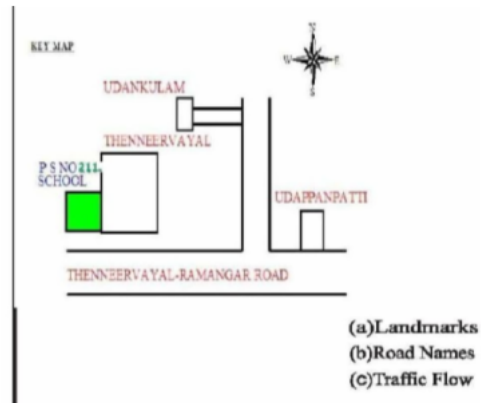

Cad View

Key MAP View