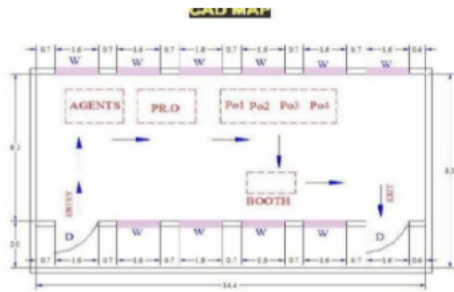

**4. வாக்காளர்களின் எண்ணிக்கை**

தொடங்கும் வரிசை எண்	முடியும் வரிசை எண்.	நிகர வாக்காளர்களின் எண்ணிக்கை			
		ஆண்	பெண்	மூன்றாம் பாலினம்	மொத்தம்
1	688	328	360	0	688

கையொப்பம்

Nazri Naksha

Google Map View

Polling Station Building Front View

Polling Station Front View

Cad View

Key MAP View

Minimum Basic Facility (Please ✓)	Scale - 1cm : 1m				
	Water	Ramp	Plug Points	Toilet	Health Care
	✓	✓	✓	✓	✓

- (a) Landmarks
- (b) Road Names
- (c) Traffic Flow