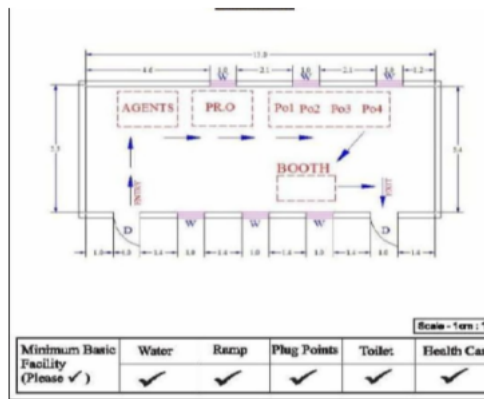

Cad View

Key MAP View