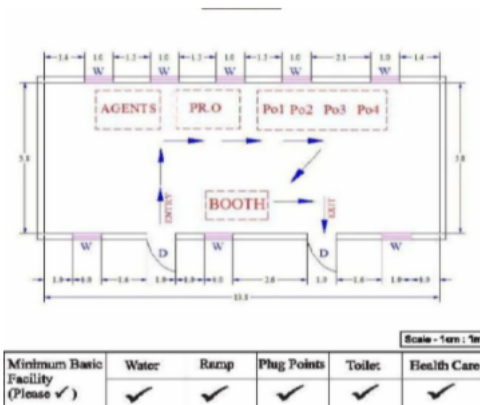

கையொப்பம்

Nazri Naksha

Google Map View

Polling Station Building Front View

Polling Station Front View

Cad View

Key MAP View

| | | | | | | | | | | | |
|----|------------|---|--------------------|----|------------|--|--------------------|----|------------|--|--------------------|
| 1 | RVJ2193522 | பெயர் : சின்னதம்பி - தந்தையின் பெயர் : செல்லையா - வீட்டு எண் : 1 வயது : 81 பாலினம் : ஆண் | Photo is available | 2 | RVJ0720607 | பெயர் : மல்லிகா - கணவர் பெயர் : கண்ணன் - வீட்டு எண் : 1 வயது : 49 பாலினம் : பெண் | Photo is available | 3 | RVJ0720458 | பெயர் : மலரிவிழி - கணவர் பெயர் : பண்ணீர்செல்வம் - வீட்டு எண் : 1 வயது : 42 பாலினம் : பெண் | Photo is available |
| 4 | RVJ0720466 | பெயர் : அமுதா - கணவர் பெயர் : சண்முகானந்தம் - வீட்டு எண் : 1 வயது : 39 பாலினம் : பெண் | Photo is available | 5 | RVJ0720425 | பெயர் : இராமநாதன் - தந்தையின் பெயர் : லெட்சுமணன் - வீட்டு எண் : 1 வயது : 37 பாலினம் : ஆண் | Photo is available | 6 | RVJ0874396 | பெயர் : சந்திரவாசன் - தந்தையின் பெயர் : சுப்பிரமணியன் - வீட்டு எண் : 1 வயது : 36 பாலினம் : ஆண் | Photo is available |
| 7 | RVJ2598399 | பெயர் : மாணிக்கவாசகம் சண்முகம் தந்தையின் பெயர் : சண்முகம் சண்முகம் வீட்டு எண் : 1/1 வயது : 43 பாலினம் : ஆண் | Photo is available | 8 | RVJ1287309 | பெயர் : பாரதிதாசன் - தந்தையின் பெயர் : சுப்பிரமணியன் - வீட்டு எண் : 1-14 வயது : 32 பாலினம் : ஆண் | Photo is available | 9 | RVJ2193530 | பெயர் : ராமேஸ்வரி - கணவர் பெயர் : சுப்பிரமணியம் - வீட்டு எண் : 1-14B வயது : 53 பாலினம் : பெண் | Photo is available |
| 10 | RVJ2442762 | பெயர் : மோகன் ராஜ் தந்தையின் பெயர் : சுப்பிரமணியன் வீட்டு எண் : 1/16 வயது : 29 பாலினம் : ஆண் | Photo is available | 11 | MDJ3636438 | பெயர் : இருளையா - தந்தையின் பெயர் : நடராஜன் - வீட்டு எண் : 1-17 வயது : 65 பாலினம் : ஆண் | Photo is available | 12 | MDJ3636446 | பெயர் : சிந்தாமணி - கணவர் பெயர் : இருளையா - வீட்டு எண் : 1-17 வயது : 60 பாலினம் : பெண் | Photo is available |
| 13 | RVJ0874412 | பெயர் : சிரஞ்சீவிராஜா - தந்தையின் பெயர் : இருளையா - வீட்டு எண் : 1-17 வயது : 42 பாலினம் : ஆண் | Photo is available | 14 | MDJ3636453 | பெயர் : கார்த்திக் சுரேஷ்குமார் - தந்தையின் பெயர் : இருளையா - வீட்டு எண் : 1-17 வயது : 41 பாலினம் : ஆண் | Photo is available | 15 | RVJ1287374 | பெயர் : வனிதா - கணவர் பெயர் : பாண்டி - வீட்டு எண் : 1-24 வயது : 31 பாலினம் : பெண் | Photo is available |
| 16 | RVJ2862407 | பெயர் : லெட்சுமணன் தந்தையின் பெயர் : சேதுராமன் வீட்டு எண் : 1/30 வயது : 20 பாலினம் : ஆண் | Photo is available | 17 | RVJ2558708 | பெயர் : சிவப்பிரகாஷ் இதரர் பெயர் : மீனா வீட்டு எண் : 1/35 வயது : 24 பாலினம் : ஆண் | Photo is available | 18 | RVJ2557700 | பெயர் : பிரவீணா தந்தையின் பெயர் : ஆனந்தன் வீட்டு எண் : 1/39 வயது : 25 பாலினம் : பெண் | Photo is available |
| 19 | RVJ2558690 | பெயர் : சாந்தக்குமார் தந்தையின் பெயர் : ஆனந்தன் வீட்டு எண் : 1/39 வயது : 23 பாலினம் : ஆண் | Photo is available | 20 | RVJ2822112 | பெயர் : செல்வராஜ் தந்தையின் பெயர் : கருப்பையா வீட்டு எண் : 1/39ஏ வயது : 50 பாலினம் : ஆண் | Photo is available | 21 | RVJ1113950 | பெயர் : கலையரசி - கணவர் பெயர் : செல்வராஜ் - வீட்டு எண் : 1-39A வயது : 42 பாலினம் : பெண் | Photo is available |
| 22 | RVJ1552645 | பெயர் : ஜெகதீஸ்வரி - கணவர் பெயர் : சதீஸ்குமார் - வீட்டு எண் : 1-39a வயது : 39 பாலினம் : பெண் | Photo is available | 23 | RVJ2743102 | பெயர் : பிரிய தர்ஷினி தந்தையின் பெயர் : செல்வராஜ் வீட்டு எண் : 1/39ஏ வயது : 22 பாலினம் : பெண் | Photo is available | 24 | RVJ2471399 | பெயர் : சர்வின் குமார் தந்தையின் பெயர் : கனக ராஜன் தமிழ்நாடு வீட்டு எண் : 1 53 வயது : 30 பாலினம் : ஆண் | Photo is available |
| 25 | RVJ2471522 | பெயர் : சந்தோஸ் குமார் தந்தையின் பெயர் : கனக ராஜன் தமிழ்நாடு வீட்டு எண் : 1 53 வயது : 27 பாலினம் : ஆண் | Photo is available | 26 | RVJ1184712 | பெயர் : செளந்தர்ய வர்ஷினி - கணவர் பெயர் : கருமாணிக்கம் - வீட்டு எண் : 2 வயது : 36 பாலினம் : பெண் | Photo is available | 27 | RVJ2589042 | பெயர் : நாகலெட்சுமி கணவர் பெயர் : பழனி பழனி வீட்டு எண் : 2/96 வயது : 42 பாலினம் : பெண் | Photo is available |
| 28 | RVJ2557817 | பெயர் : கீர்த்திகா தந்தையின் பெயர் : சுப்பிரமணியன் வீட்டு எண் : 2/108 வயது : 26 பாலினம் : பெண் | Photo is available | 29 | RVJ2193548 | பெயர் : இராமசாமி - தந்தையின் பெயர் : கரியமாணிக்கம் மும்பலம் - வீட்டு எண் : 3 வயது : 74 பாலினம் : ஆண் | Photo is available | 30 | RVJ2193555 | பெயர் : சாந்தி - கணவர் பெயர் : கரிஇராமசாமி - வீட்டு எண் : 3 வயது : 61 பாலினம் : பெண் | Photo is available |