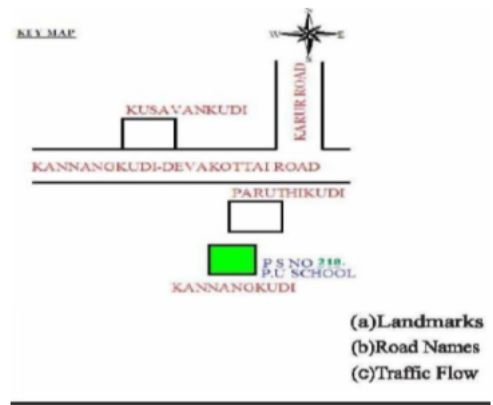

கையொப்பம்

Nazri Naksha

Google Map View

Polling Station Building Front View

Polling Station Front View

Cad View

Key MAP View

| | | | | | | | | | | | |
|----|------------|---|--------------------|----|------------|--|--------------------|----|------------|--|--------------------|
| 1 | RVJ2193522 | பெயர் : சின்னதம்பி - தந்தையின் பெயர் : செல்லையா - வீட்டு எண் : 1 வயது : 81 பாலினம் : ஆண் | Photo is available | 2 | RVJ0720607 | பெயர் : மல்லிகா - கணவர் பெயர் : கண்ணன் - வீட்டு எண் : 1 வயது : 49 பாலினம் : பெண் | Photo is available | 3 | RVJ0720458 | பெயர் : மலரிவிழி - கணவர் பெயர் : பண்ணீர்செல்வம் - வீட்டு எண் : 1 வயது : 42 பாலினம் : பெண் | Photo is available |
| 4 | RVJ0720466 | பெயர் : அமுதா - கணவர் பெயர் : சண்முகானந்தம் - வீட்டு எண் : 1 வயது : 39 பாலினம் : பெண் | Photo is available | 5 | RVJ0720425 | பெயர் : இராமநாதன் - தந்தையின் பெயர் : லெட்சுமணன் - வீட்டு எண் : 1 வயது : 37 பாலினம் : ஆண் | Photo is available | 6 | RVJ0874396 | பெயர் : சந்திரவாசன் - தந்தையின் பெயர் : சுப்பிரமணியன் - வீட்டு எண் : 1 வயது : 36 பாலினம் : ஆண் | Photo is available |
| 7 | RVJ2598399 | பெயர் : மாணிக்கவாசகம் சண்முகம் தந்தையின் பெயர் : சண்முகம் சண்முகம் வீட்டு எண் : 1/1 வயது : 43 பாலினம் : ஆண் | Photo is available | 8 | RVJ1287309 | பெயர் : பாரதிதாசன் - தந்தையின் பெயர் : சுப்பிரமணியன் - வீட்டு எண் : 1-14 வயது : 32 பாலினம் : ஆண் | Photo is available | 9 | RVJ2193530 | பெயர் : ராமேஸ்வரி - கணவர் பெயர் : சுப்பிரமணியம் - வீட்டு எண் : 1-14B வயது : 53 பாலினம் : பெண் | Photo is available |
| 10 | RVJ2442762 | பெயர் : மோகன் ராஜ் தந்தையின் பெயர் : சுப்பிரமணியன் வீட்டு எண் : 1/16 வயது : 29 பாலினம் : ஆண் | Photo is available | 11 | MDJ3636438 | பெயர் : இருளையா - தந்தையின் பெயர் : நடராஜன் - வீட்டு எண் : 1-17 வயது : 65 பாலினம் : ஆண் | Photo is available | 12 | MDJ3636446 | பெயர் : சிந்தாமணி - கணவர் பெயர் : இருளையா - வீட்டு எண் : 1-17 வயது : 60 பாலினம் : பெண் | Photo is available |
| 13 | RVJ0874412 | பெயர் : சிரஞ்சீவிராஜா - தந்தையின் பெயர் : இருளையா - வீட்டு எண் : 1-17 வயது : 42 பாலினம் : ஆண் | Photo is available | 14 | MDJ3636453 | பெயர் : கார்த்திக் சுரேஷ்குமார் - தந்தையின் பெயர் : இருளையா - வீட்டு எண் : 1-17 வயது : 41 பாலினம் : ஆண் | Photo is available | 15 | RVJ1287374 | பெயர் : வனிதா - கணவர் பெயர் : பாண்டி - வீட்டு எண் : 1-24 வயது : 31 பாலினம் : பெண் | Photo is available |
| 16 | RVJ2862407 | பெயர் : லெட்சுமணன் தந்தையின் பெயர் : சேதுராமன் வீட்டு எண் : 1/30 வயது : 20 பாலினம் : ஆண் | Photo is available | 17 | RVJ2558708 | பெயர் : சிவப்பிரகாஷ் இதரர் பெயர் : மீனா வீட்டு எண் : 1/35 வயது : 24 பாலினம் : ஆண் | Photo is available | 18 | RVJ2557700 | பெயர் : பிரவீணா தந்தையின் பெயர் : ஆனந்தன் வீட்டு எண் : 1/39 வயது : 25 பாலினம் : பெண் | Photo is available |
| 19 | RVJ2558690 | பெயர் : சாந்தக்குமார் தந்தையின் பெயர் : ஆனந்தன் வீட்டு எண் : 1/39 வயது : 23 பாலினம் : ஆண் | Photo is available | 20 | RVJ2822112 | பெயர் : செல்வராஜ் தந்தையின் பெயர் : கருப்பையா வீட்டு எண் : 1/39ஏ வயது : 50 பாலினம் : ஆண் | Photo is available | 21 | RVJ1113950 | பெயர் : கலையரசி - கணவர் பெயர் : செல்வராஜ் - வீட்டு எண் : 1-39A வயது : 42 பாலினம் : பெண் | Photo is available |
| 22 | RVJ1552645 | பெயர் : ஜெகதீஸ்வரி - கணவர் பெயர் : சதீஸ்குமார் - வீட்டு எண் : 1-39a வயது : 39 பாலினம் : பெண் | Photo is available | 23 | RVJ2743102 | பெயர் : பிரிய தர்ஷினி தந்தையின் பெயர் : செல்வராஜ் வீட்டு எண் : 1/39ஏ வயது : 22 பாலினம் : பெண் | Photo is available | 24 | RVJ2471399 | பெயர் : சர்வின் குமார் தந்தையின் பெயர் : கனக ராஜன் தமிழ்நாடு வீட்டு எண் : 1 53 வயது : 30 பாலினம் : ஆண் | Photo is available |
| 25 | RVJ2471522 | பெயர் : சந்தோஸ் குமார் தந்தையின் பெயர் : கனக ராஜன் தமிழ்நாடு வீட்டு எண் : 1 53 வயது : 27 பாலினம் : ஆண் | Photo is available | 26 | RVJ1184712 | பெயர் : செளந்தர்ய வர்ஷினி - கணவர் பெயர் : கருமாணிக்கம் - வீட்டு எண் : 2 வயது : 36 பாலினம் : பெண் | Photo is available | 27 | RVJ2589042 | பெயர் : நாகலெட்சுமி கணவர் பெயர் : பழனி பழனி வீட்டு எண் : 2/96 வயது : 42 பாலினம் : பெண் | Photo is available |
| 28 | RVJ2557817 | பெயர் : கீர்த்திகா தந்தையின் பெயர் : சுப்பிரமணியன் வீட்டு எண் : 2/108 வயது : 26 பாலினம் : பெண் | Photo is available | 29 | RVJ2193548 | பெயர் : இராமசாமி - தந்தையின் பெயர் : கரியமாணிக்கம் மும்பலம் - வீட்டு எண் : 3 வயது : 74 பாலினம் : ஆண் | Photo is available | 30 | RVJ2193555 | பெயர் : சாந்தி - கணவர் பெயர் : கரிஇராமசாமி - வீட்டு எண் : 3 வயது : 61 பாலினம் : பெண் | Photo is available |